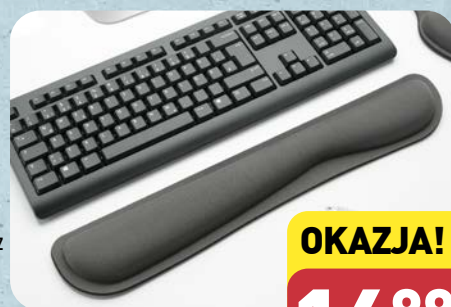

OKAZJA!

14⁹⁹

WORKZONE®

WORKZONE
Listwa zasilająca
3-gniazdkowa
Sztuka

3 gniazdko; długość przewodu: ok. 1,4 m; H05VV-F3G 1,0 mm²; dwa rodzaje

3 lata
GWARANCJA
PRODUCENTA

OKAZJA!

19⁹⁹