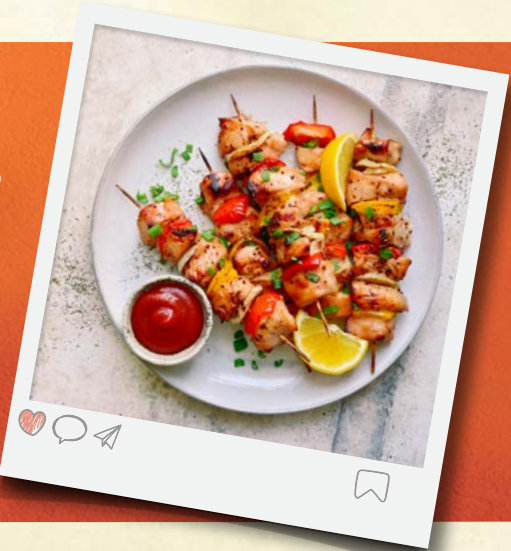

pon. 22.04 – niedz. 28.04

BRACIA KORAL
Lody
Opak. 900 ml (1 l = 14,43)

różne rodzaje
* Najniższa cena sprzed pierwszej obniżki.

**34%
TANIEJ**

~~19,99~~
12,99

OD 1 SZTUKI!