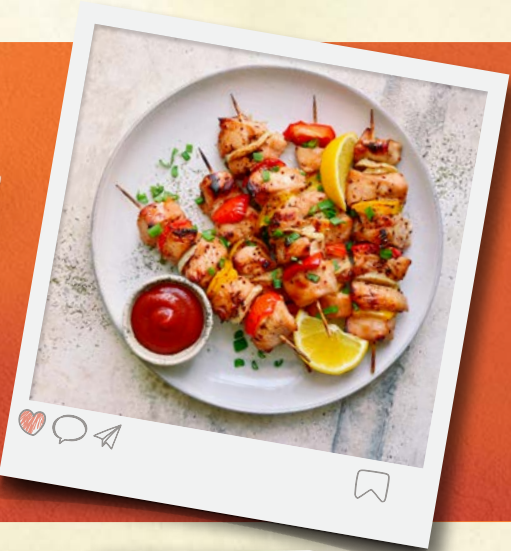

pon. 22.04 – niedz. 28.04

**37%
TANIEJ**

~~7.99*~~
4.99

OD 1 SZTUKI!

BELLASAN
Olej słonecznikowy
Butelka 1 l

* Najniższa
cena z 30 dni
przed obniżką:
7,99 zł.