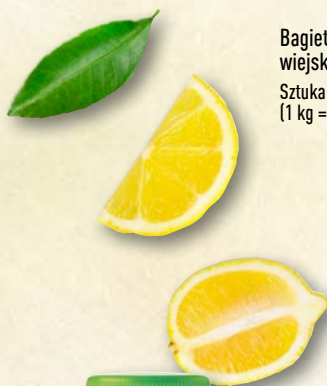

NOWOŚĆ!

od poniedziałku 22.04

SPRÓBUJ NOWOŚCI NA GRILL!

Bagietka
wieska
Sztuka 300 g
(1 kg = 13,30)

**SUPER
CENA**

3⁹⁹

NOWOŚĆ!

Chleb pane
z oliwkami
Sztuka 300 g
(1 kg = 14,97)

**SUPER
CENA**

4⁴⁹

NOWOŚĆ!

TYMBARK
Lemoniada
cytrynowo-
limonkowa
Butelka 1,5 l
(1 l = 2,99)

**SUPER
CENA**

4⁴⁹

NOWOŚĆ!

Oliwki w stylu
hiszpańskim
Stoik 320 g
(100 g = 4,29)
masa netto
po odsączeniu: 163 g;
różne rodzaje