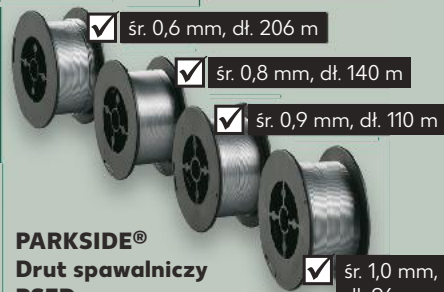

PARKSIDE®
Zestaw bitów PBS3 A2

lub
Zestaw bitów
i kluczy nasadowych
 lub
Zestaw bitów
 z bitami
 specjalnymi

- ✓ 71 elementów

tylko
39,99*

- ✓ śr. 0,6 mm, dł. 206 m

- ✓ śr. 0,8 mm, dł. 140 m

- ✓ śr. 0,9 mm, dł. 110 m