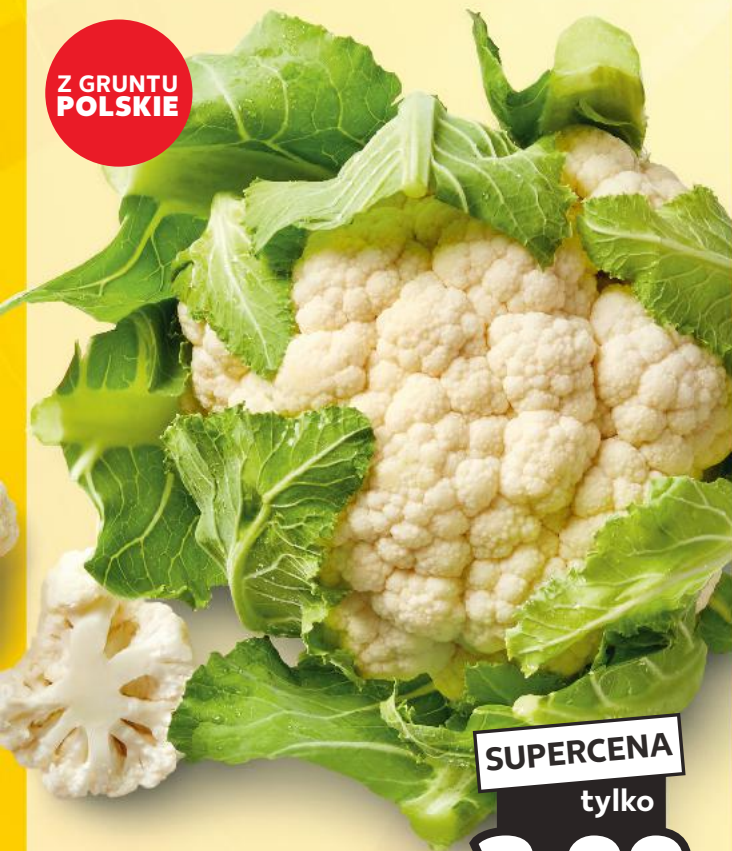

Z GRUNTU
POLSKIE

SUPERCENA

tylko

2,99

Polski kalafior
sztuka