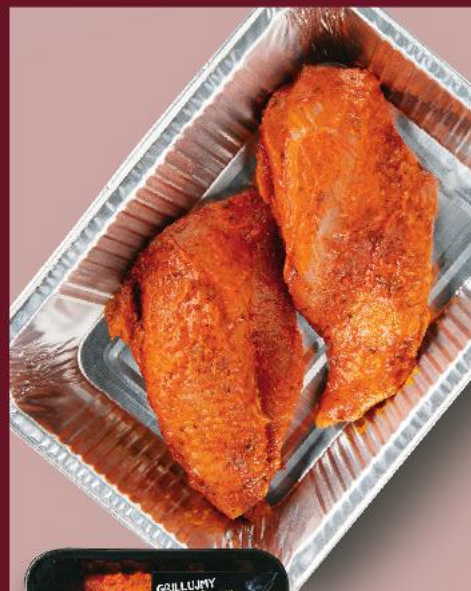

19,99

PRODUKT
POLSKI

Stoisko Mięse

Mięso mielone
z łopatki wieprzowej
i wołowy
500 g opakowanie
(=1 kg 16,98)

-34%

cena
 sprzed
 pierwszej
 obniżki

8,49

ZPM SŁAWA
Bitki
po cygańsku
z indyka
500 g opakowanie
(=1 kg 31,98)