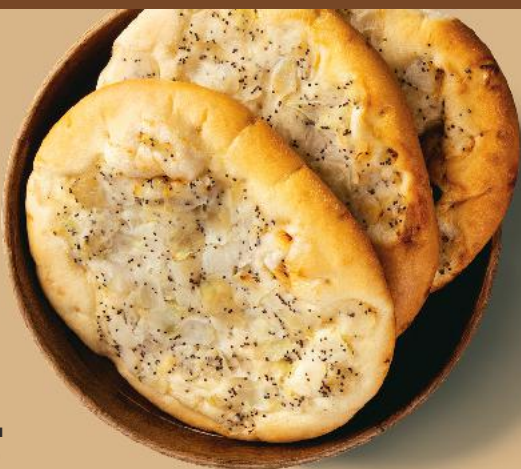

Surówka
piknikowa
100 g

-31%
cena sprzed
pierwszej obniżki
1,00
0,69

**NA ŚNIADANIE
I KOLACJĘ:
PYSZNE
PIECZYWO!**

HIT

**Chleb
wiejski
500 g sztuka
(=100 g 0,80)**

-31%

cena
sprzed
pierwszej obniżki
5,79

3,99