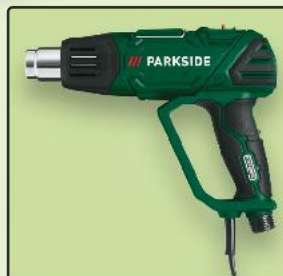

tylko
79,90*