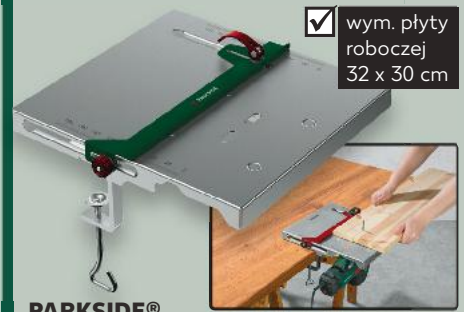

PARKSIDE®

**ZRÓB
TO
SAM!**

PARKSIDE®
Zestaw wiertel
różne rodzaje

tylko
24,99*

wym. płyty
roboczej
32 x 30 cm

PARKSIDE®

Stół do wyrzynarki
ułatwia cięcie,
poprawia jakość,
do stołów
o grubości 6 cm

tylko
39,99*