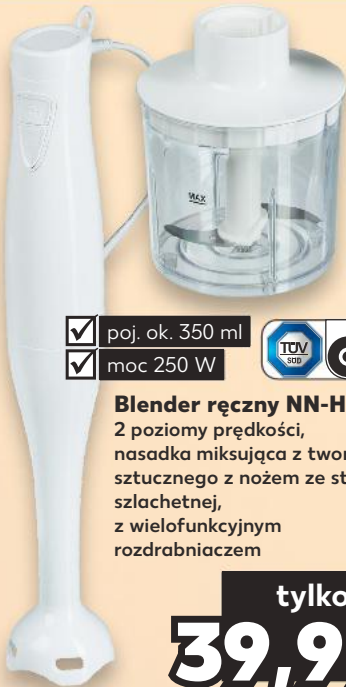

**Wkład
parafinowy
Angela**

-37%

najniższa
cena od
wprowadzenia
towaru

3,99
2,49

- ✓ poj. ok. 350 ml
- ✓ moc 250 W

Blender ręczny NN-HB-S1
2 poziomy prędkości, nasadka miksująca z tworzywa sztucznego z nożem ze stali szlachetnej, z wielofunkcyjnym rozdrabniaczem