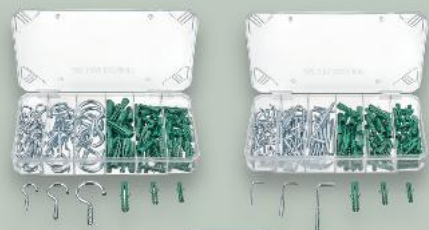

PARKSIDE®
Zestaw
haków i kołków
różne rodzaje
lub
Zestaw haków
z tworzywa
sztucznego

tylko
9,99*