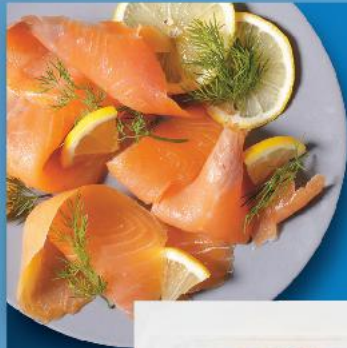

SUPERFISH
Łosoś atlantycki w plastrach
100 g opakowanie
(z kartą =1 kg 119,90)
(bez karty =1 kg 169,90)

Z KARTĄ **-29%**

11,99

cena bez karty 16,99*
*Cena przed obniżką