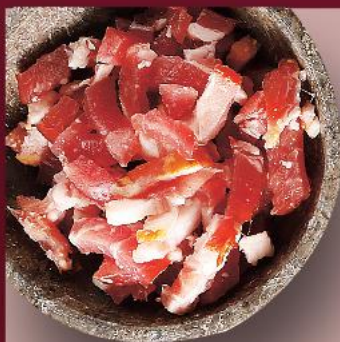

**Stad Takie
Dobre!**