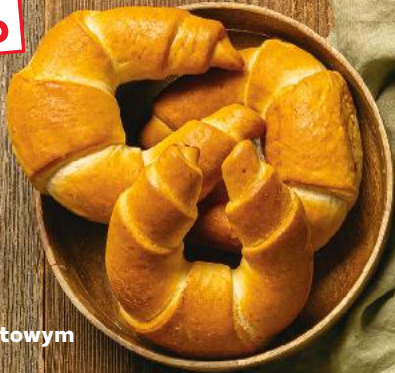

# DZIEŃ ROGALIKA

Rogal maślany  
100 g sztuka

**-33%**

cena przed obniżką 1,79

**1,19**

Croissant z kremem orzechowo-nugatowym  
90 g sztuka  
(=100 g 2,21)

**-33%**

cena przed obniżką 2,99