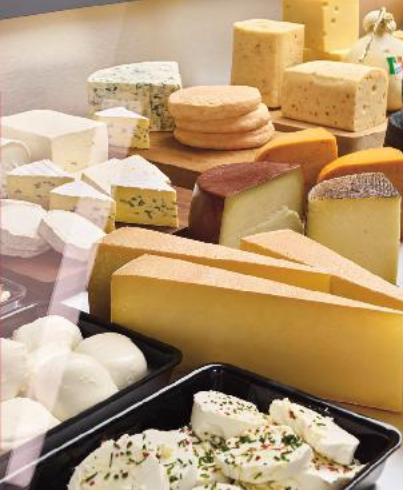

**Ser Castello**  
Danablu  
pleśniowy  
100 g

**-42%**  
cena przed obniżką 6,99  
**3,99**

**SPOMLEK**  
Ser Old Poland  
Grand Gouda  
100 g

**-36%**  
cena przed obniżką 4,69  
**2,99**