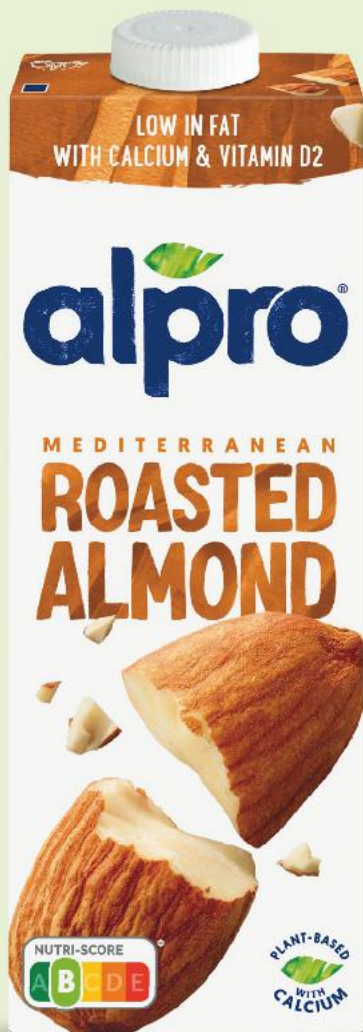

OD ŚRODY 30.10

TU WSZYSTKO
MAM!

250

SKLEPÓW W POLSCE

ALPRO
Napój roślinny
różne rodzaje
1 l opakowanie
(=100 ml 0,80)

SUPERCENA

tylko

7,99