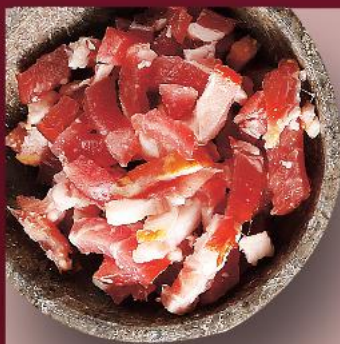

**Stad Takie
Dobre!**