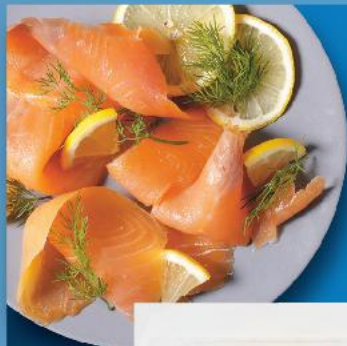

-19%

cena przed obniżką 20,99

16,99

LISNER
Filety śledziowe lub z makreli opiekane
350/700 g stoik
(=1 kg 37,11)

-23%

cena przed obniżką 16,99

12,99

SUPERFISH
Łosoś atlantycki w plastrach
100 g opakowanie
(z kartą =1 kg 119,90)
(bez karty =1 kg 169,90)