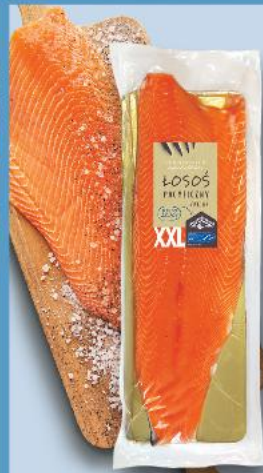

Z KARTĄ **-29%**

11,99

cena bez karty 16,99*
*Cena przed obniżką

ABRAMCZYK
Dorsz czarny
filet premium bez skóry
100 g

SUPERCENA tylko

3,99

CONNOISSEUR
Łosoś pacyficzny keta, filet XXL
100 g

SUPERCENA tylko