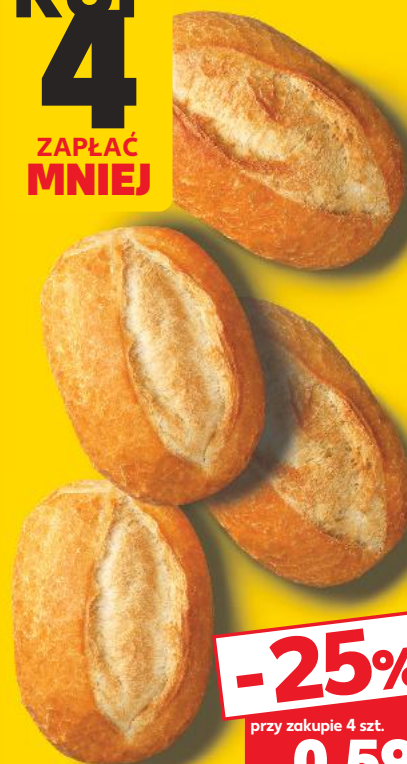

**Chleb tostowy
pszenny
750 g opakowanie**
(=100 g 0,80)

-17%

cena
przed
obniżką **7,29**

5,99

**KUP
4**

**ZAPŁAĆ
MNIJ**

-25%

przy zakupie 4 szt.

0,59
/szt.

**Bułka
pszenna
65 g sztuka**
(przy 4 szt. = 100 g 0,91)
(cena reg. = 100 g 1,22)

Cena regularna/
cena przed
obniżką
za 1 szt. **0,79**

**KUP
4**

**ZAPŁAĆ
MNIJ**