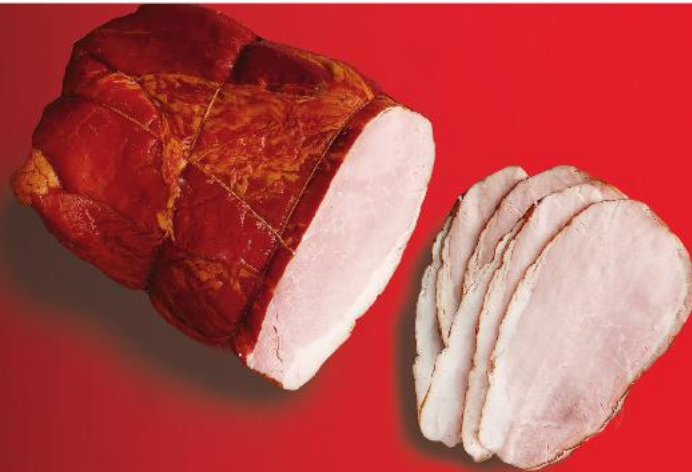

* Cena naliczana przy kasie.
Cena sprzed pierwszej obniżki **6,29**

TARCZYŃSKI
Parówki
z szynki
2 x 220 g
opakowanie
(=1 kg 22,70)

-29%
cena sprzed pierwszej obniżki **14,09**

9,99

**STOJSKO
Z OBSŁUGĄ**

KRAJKUS
Szynka
od Szwagra
100 g

-28%
cena sprzed pierwszej obniżki **4,18**

2,99

WYBRANE PRODUKTY
W PROMOCJI

NAWET DO

-36%

OSZCZĘDNOŚCI

200 g
OPAKOWANIE