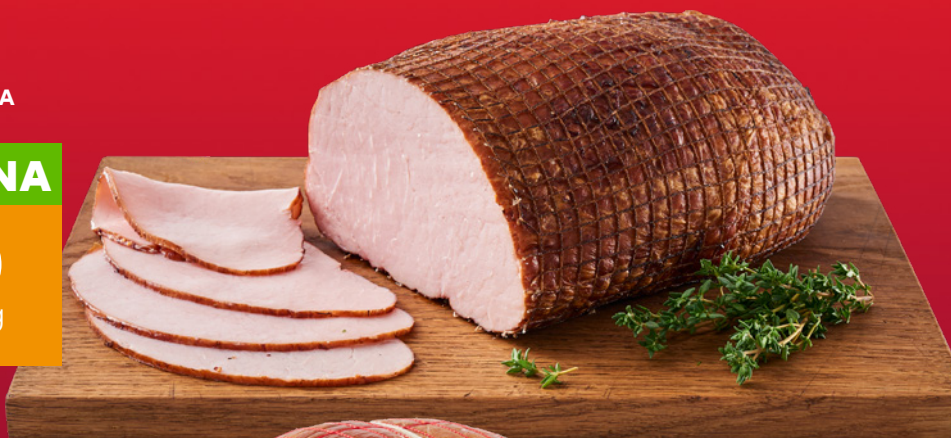

WIELKI PRZEWRÓT CENOWY!

OBNIŻAMY CENY, REGULARNE!

SZUKAJ W SKLEPACH
OZNACZEN

SUPERCENA

SZYŃKA HETMAŃSKA
Gustavus; 32,90 zł/kg

SUPERCENA

329
/100 g