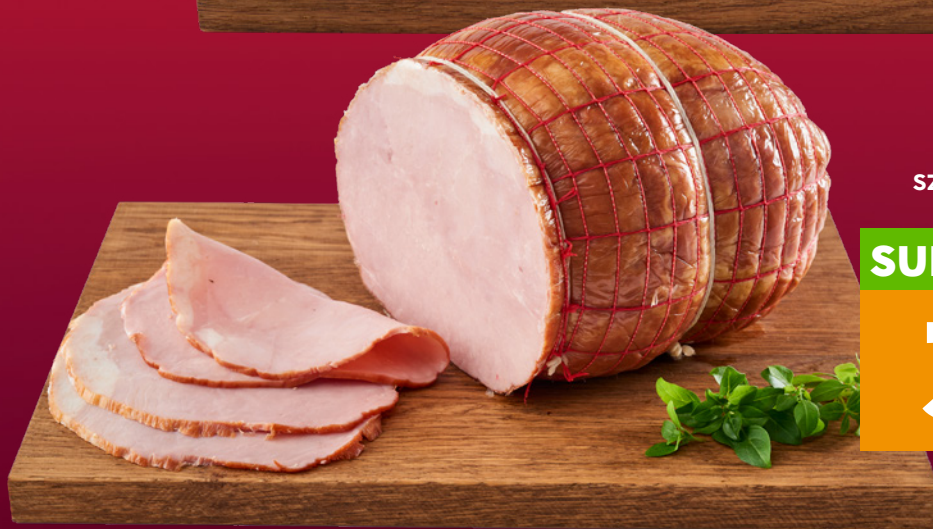

SZYŃKA FARMERSKA
Duda; 32,90 zł/kg

SUPERCENA

329
/100 g