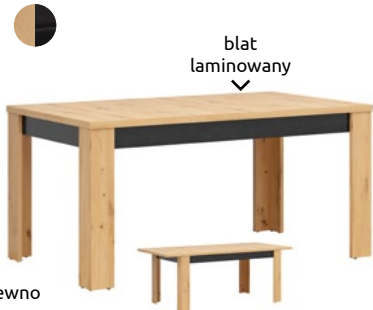

# Kupuj i oszczędzaj!

~~459,-~~  
**-43%**  
**259,-**

Krzesło **Ostia**  
SxGxW: 46x55x98 cm  
Dostępny kolor:

blat laminowany

stelaż drewno bukowe

~~1179,-~~  
**-50%**  
**589,-**

Stół **Ostia**  
SxDxW: 90x160-200x76,5 cm  
Dostępny kolor: