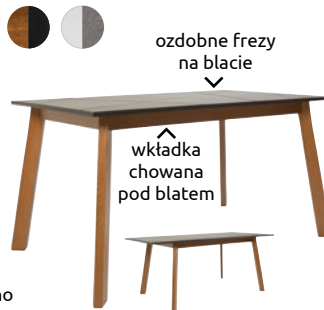

ozdobne frezy na blacie

wkładka chowana pod blatem

stelaż drewno bukowe

~~1329,-~~
-34%
999,-

Stół **Forn**
SxDxW: 85x140-180x76,5 cm
Dostępne kolory:

Krzesło **Wani**
SxGxW: 54x42x95 cm
Dostępny kolor:

Krzesło **Weyer**
SxGxW: 43,5x53x92 cm
Dostępny kolor:

Krzesło **Weyer PIK**
SxGxW: 43,5x53x92 cm
Dostępny kolor:

Krzesło **Bex**
SxGxW: 43,5x53,5x91,5 cm

Krzesło **Macho**
SxGxW: 45x40x86 cm

Krzesło **Eriz**
SxGxW: 43x58x100 cm

89,-

109,-

119,-

~~249,-~~
-52%
119,-

~~179,-~~
-22%
139,-

~~199,-~~
-20%
159,-