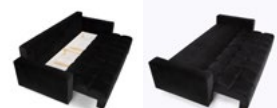

Sofa **Belmira LUX 3DL**
SxGxW: 232x93x91 cm,
pow. spania: 139x198 cm

~~3199,-~~

2899,-

10 RAT X **289⁹⁰**
RRSO 0%

Atuty:
- duża powierzchnia spania
- sprężyny faliste oraz bonell
w siedzisku i materacu
- pojemnik na pościel
- tkanina obiciowa
w pepitkę

Dostępne kolory: