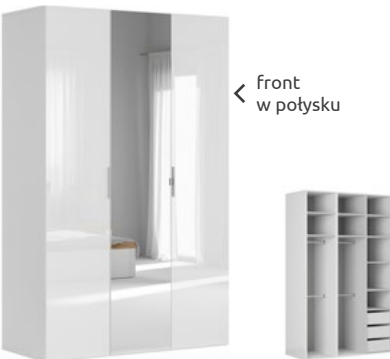

Szafa 150
ZESTAW_22-szafy Flex
SxGxW: 150/66/240 cm
Dostępny kolor:

5434,-
-60%
2171,-