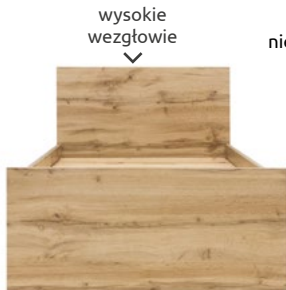

wysokie
wezgłowie

cena łóżka
nie obejmuje
stelaża i
materaca

Komoda **Lara**
KOM1D3S
SxGxW: 90x40x88 cm
Dostępny kolor:

-60%
~~929,-~~
369,-