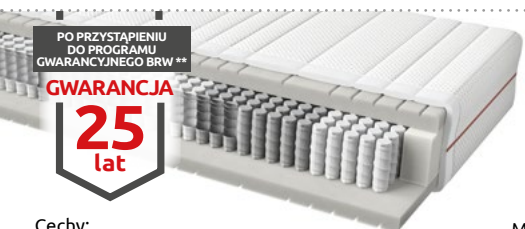

~~1149,-\*~~  
**739,-**

**-35%**

Atuty:

- regulowane zagłówki
- sprężyny faliste w siedzisku

Dostępne kolory:

Narożnik **Brico 2F.URCBK**  
SxGxW: 204x168x88/99 cm,  
pow. spania: 126x182 cm

~~3149,-\*~~  
**2899,-**  
**10 RAT X 289<sup>90</sup>**  
RRSO 0%