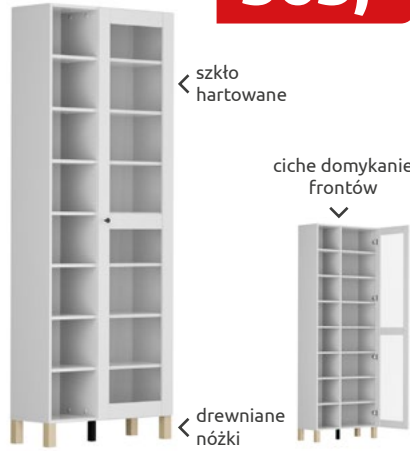

szkło hartowane
ciche domykanie frontów
drewniane nóżki

Szafka SZF/100/200/60_7
Modeo
SxGxW: 100x56x217 cm
Dostępny kolor:

~~2110,-~~ **-59%**
845,-