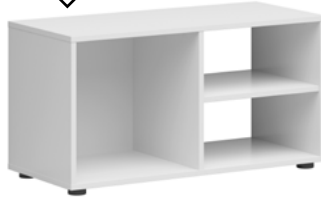

Dostępne
kolory:

Szafka rtv **Neno**
RTV/80
SxGxW: 80x35,5x42 cm

79,-

SZOKUJĄCO
NISKA
CENA!

Dostępny
kolor:

kompaktowy wymiar