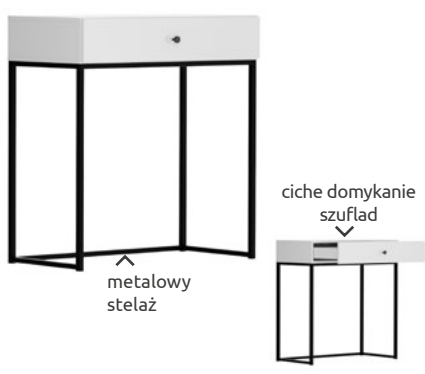

~~7427,-~~ **-60%**  
**565,-**

szkło hartowane  
 ciche domykanie frontów  
 drewniane nóżki

Szafka SZF/100/200/60\_7  
**Modeo**  
 SxGxW: 100x56x217 cm  
 Dostępny kolor:

~~2110,-~~ **-59%**  
**845,-**

metalowe nóżki  
 ciche domykanie frontów

Toaletka TOL1S\_1  
**Modeo**  
 SxDxW: 42x80x78 cm  
 Dostępny kolor:

~~708,-~~ **-59%**  
**288,-**

ciche domykanie szuflad  
 metalowy stelaż

Regał REG/80/200/30\_3  
**Modeo**  
 SxGxW: 80x32x217 cm  
 Dostępny kolor: