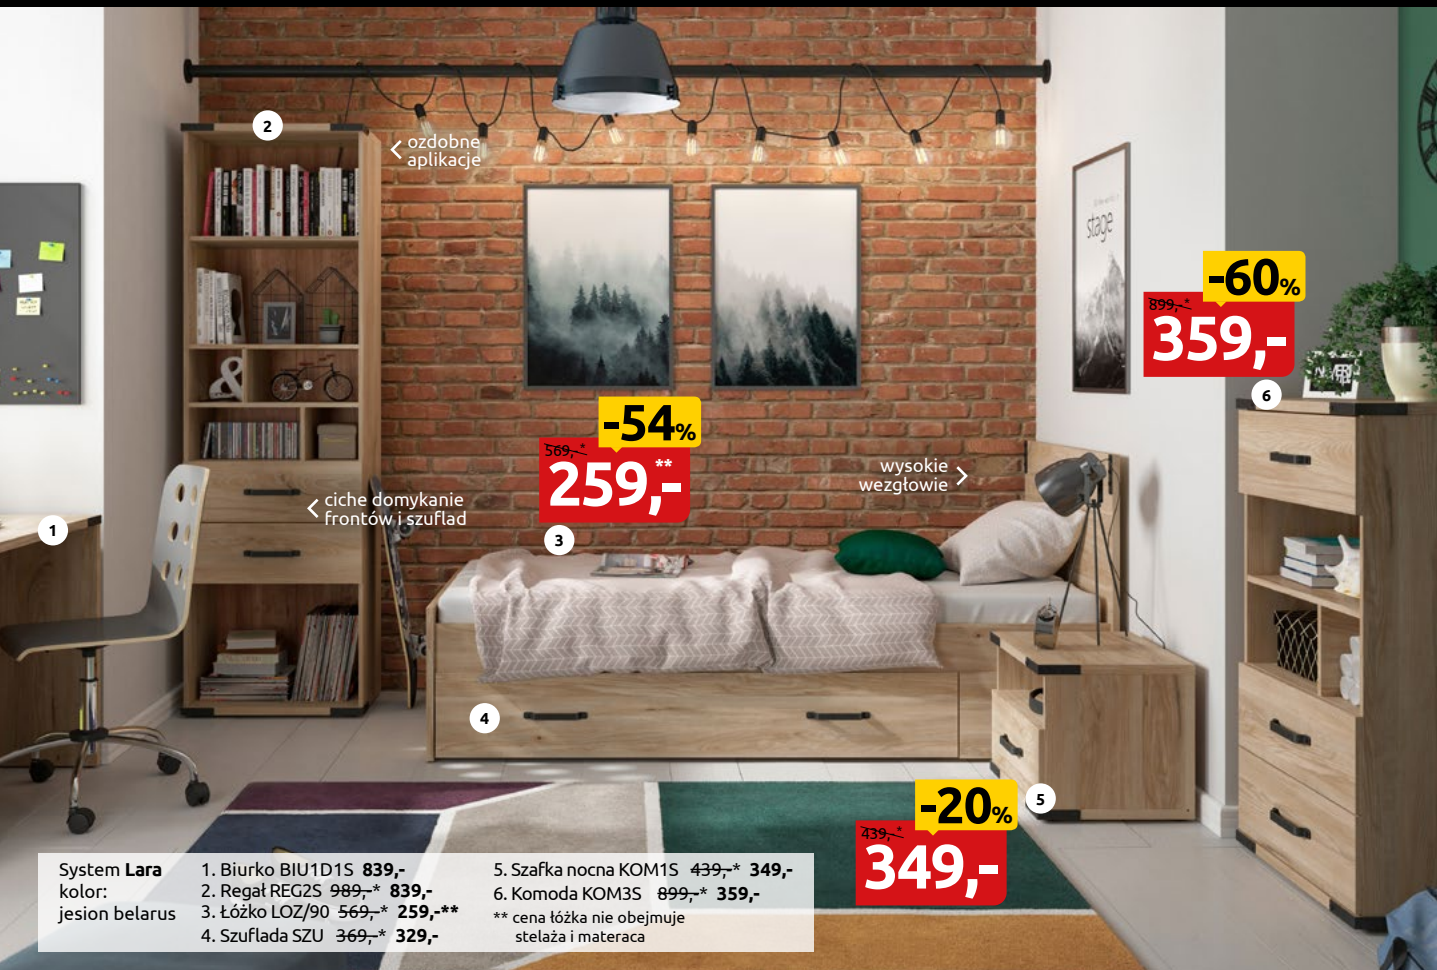

# DO 60%

System Lara  
kolor:  
jesion belarus

1. Biurko BIU1D1S 839,-
2. Regał REG2S 989,-\* 839,-
3. Łóżko LOZ/90 569,-\* 259,-\*\*
4. Szuflada SZU 369,-\* 329,-

5. Szafka nocna KOM1S 439,-\* 349,-
  6. Komoda KOM3S 899,-\* 359,-
- \*\* cena łóżka nie obejmuje stelaża i materaca