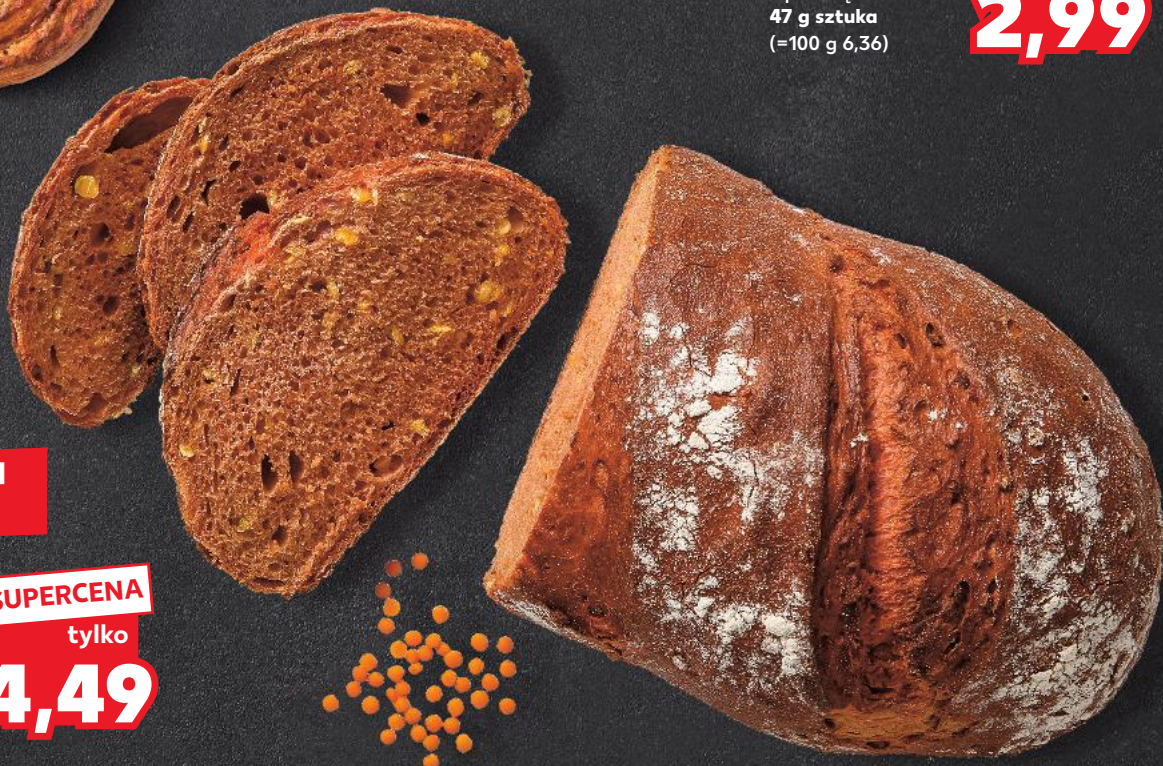

**Z PŁATKAMI
CZEKOLADY**

Babka
kakaowa mini
z polewą
47 g sztuka
(=100 g 6,36)

SUPERCENA

tylko

2,99

**NA ŻYTNIM
ZAKWASIE**

Chleb
z burakami
i soczewicą
360 g sztuka
(=100 g 1,25)

SUPERCENA

tylko

4,49