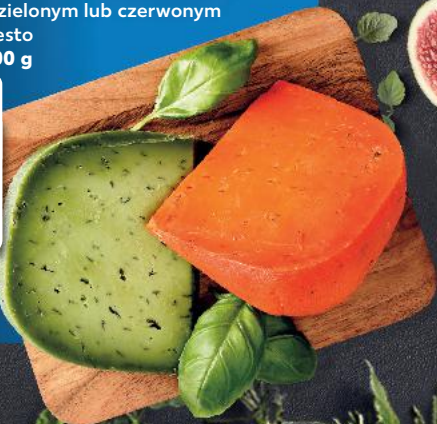

**-22%**  
cena przed obniżką **2,19**

**1,69**

Kaufland  
**Card**

Ser Gouda holenderska  
z zielonym lub czerwonym  
pesto  
100 g

Z KARTA **-43%**  
**4,49**

cena bez karty **7,99**  
Cena przed obniżką **7,99**

SPOMLEK  
Skarby  
Serowara  
Ser Szafir  
aromatyczny  
100 g

**-15%**  
cena przed obniżką **5,79**

**4,89**