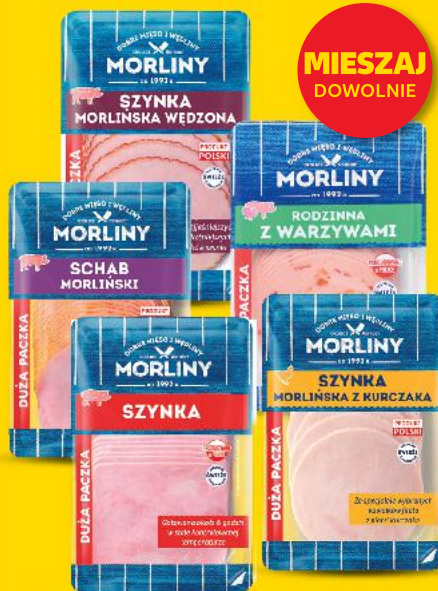

**Stoisko Miesne**

**Polski schab wieprzowy bez kości, w plastrach**  
 360 g opakowanie (=1 kg 24,97)

**-22%**  
 cena przed obniżką 11,54  
**8,99**

**KUP 2+1 NAJTAŃSZA GRATIS**

**WSZYSTKIE WĘDLINY W PŁASTRACH MARKI MORLINY**

**MIESZAJ DOWOLNIE**

Uwaga! Nie łączymy ofert! Zdjęcia poglądowe.

**WYBRANE PRODUKTY W PROMOCJI**

NAWET DO

**-34%**  
**TANIEJ**

**Stad Takie Dobre!**

**Flaki cielęce**  
 500 g opakowanie (=1 kg 19,98)

**SUPERCENA**  
 tylko **9,99**