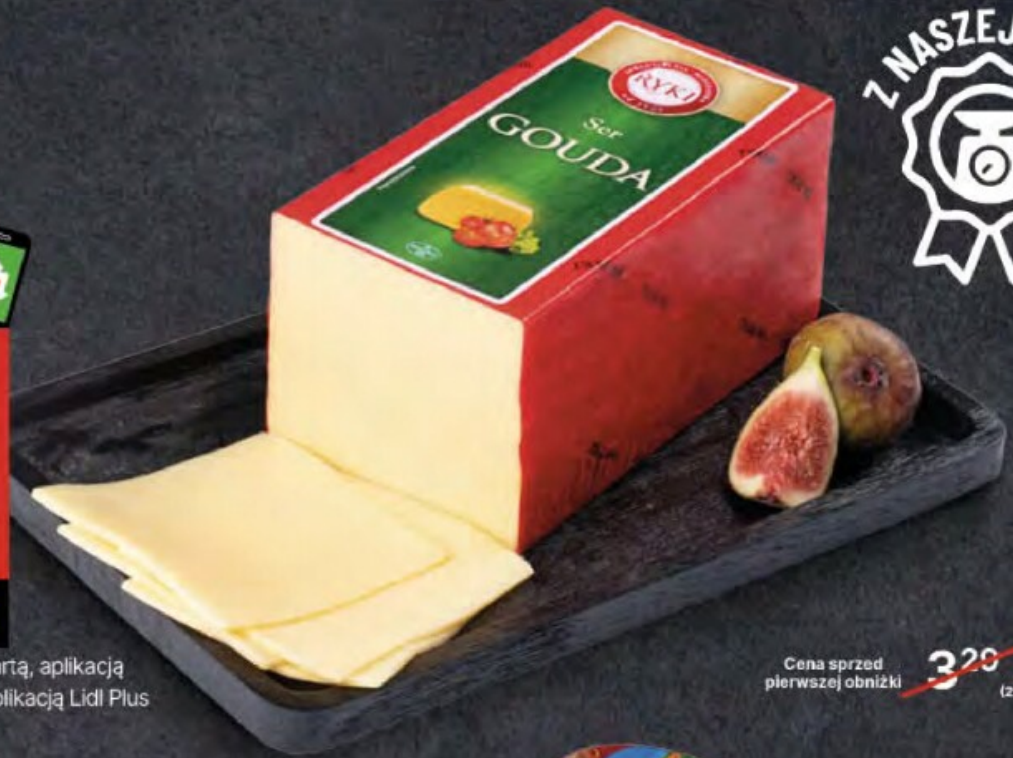

# CZWARTEK 10.04 - ŚRODA 16.04

Ser Gouda SM Ryki  
22,90 zł/kg

Z APLIKACJĄ\*  
LUB DELIKARTĄ

**229**  
100 g

**30% TANIEJ**

\*z aplikacją Delikatesy Centrum/Delikartą, aplikacją Biedronka/kartą Moja Biedronka lub aplikacją Lidl Plus

Cena sprzed  
pierwszej obniżki ~~320~~<sup>(2)</sup>

Ser Królewski z Kolna Mlekpól  
31,90 zł/kg

**319**  
100 g  
~~390~~<sup>(2)</sup>

**18% TANIEJ**

Ser Red Cheddar Kerrygold  
48,90 zł/kg

**489**  
100 g  
~~630~~<sup>(2)</sup>