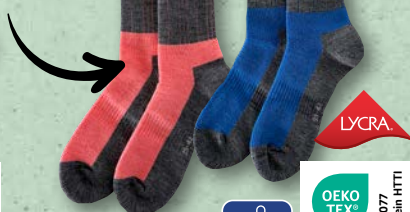

CRANE
Komin wielofunkcyjny z wełny merino

Sztuka
Rozmiar: uniwersalny

SUPER CENA

29⁹⁹

PRODUKT DOSTĘPNY TYLKO W 3-PAKU

z wełną merino

PRODUKT DOSTĘPNY TYLKO W 2-PAKU

CRANE
Skarpety sportowe damsko-męskie