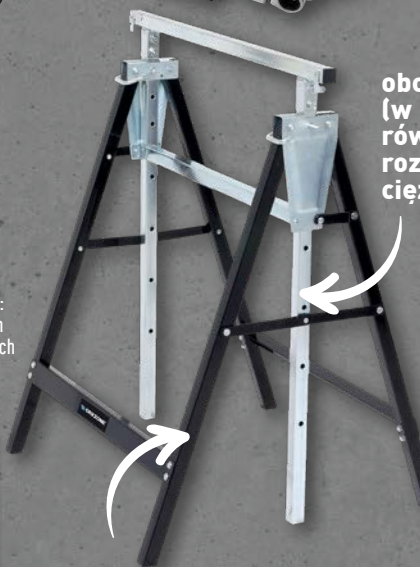

obciążenie maks. (w przypadku równomiernego rozłożenia ciężaru): 200 kg

WORKZONE Podpora wielofunkcyjna

Sztuka

wymiary po rozłożeniu:
680 × 560 × 800–1300 mm;
7 ustawień wysokości

**SUPER
CENA**

89⁹⁹

składana, aby ułatwić
przechowywanie