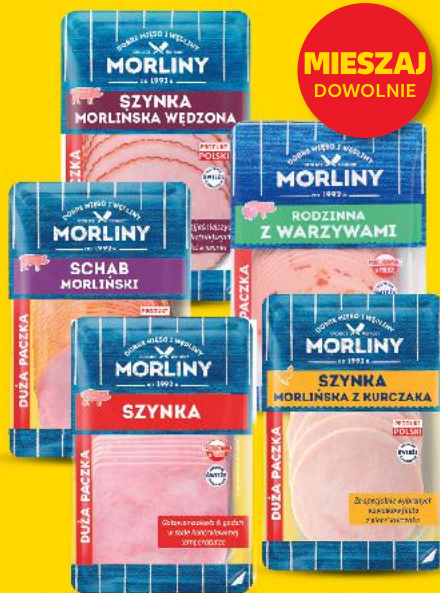

✓ **CHÓW Z DOSTĘPEM DO ŚWIATŁA SŁONECZNEGO**

Stad Takie Dobre!

PRODUKT POLSKI

Porcja rosółowa z kurczaka z chowu wybiegowego 1 kg

SUPERCENA
 tylko **8,99**

Favourites

Burger wołowy Angus
 260 g opakowanie (=1 kg 49,96)

SUPERCENA
 tylko **12,99**

PRODUKT POLSKI

Stoisko Mięsa

Mięso mielone z łopatki wieprzowej i wołowej
 500 g opakowanie (=1 kg 16,98)

-34%
 cena przed obniżką 12,99
8,49

PRODUKT POLSKI

Stoisko Mięsa

Polski schab wieprzowy bez kości, w plastrach
 360 g opakowanie (=1 kg 24,97)

-22%
 cena przed obniżką 11,54
8,99

KUP 2+1 NAJTAŃSZA GRATIS

WSZYSTKIE WĘDLINY W PŁASTRACH MARKI MORLINY

MIESZAJ DOWOLNIE

Uwaga! Nie łączymy ofert! Zdjęcia poglądowe.

WYBRANE PRODUKTY W PROMOCJI
 NAWET DO **-34%**
TANIEJ