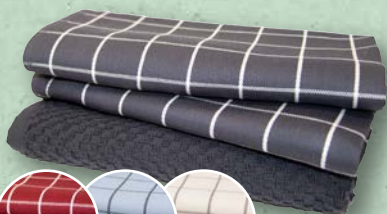

CROFTON
Noże do sera

Zestaw
różne rodzaje

**SUPER
CENA**

12⁹⁹

BAWELNA STANDARD
BCI

CROFTON
Ręcznik i ściereki
kuchenne

Komplet 3 szt.

100% bawełna; w komplecie
2 ściereki (50 × 70 cm)
i ręcznik frotte (50 × 50 cm);
różne rodzaje