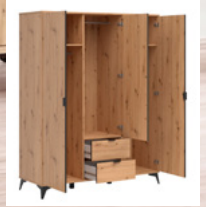

Inne kolory:

Szafa Dalva

S96,3 x G58 x W209 cm

~~1299,-*~~
839,-
-35%

Szafa Lamea

S154 x G55 x W197 cm

~~1899,-*~~
1259,-

-33%