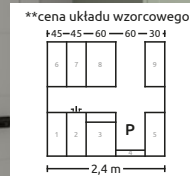

PO PRZYSTĄPIENIU
DO PROGRAMU
GWARANCYJNEGO BRW ***

GWARANCJA
25
lat

6259,-
3129,-**

20 RAT X **156⁴⁵**
RRSO 0%

fronty o kształcie
ponadczasowej ramy

blaty na wymiar

Kuchnia Senso Kitchens

Front: 96th York Street, kolor: szalwia mat
Zapytaj sprzedawcę o inne kuchnie dostępne w promocji.

MEBLE KUCHENNE

z kolekcji FAMILY LINE,
SENSO KITCHENS,
MILINO, JUNONA LINE

DO **50%**

Promocja dot. wybranego asortymentu
i obowiązuje od 30.06 do 15.07.2026 r.

PO PRZYSTĄPIENIU
DO PROGRAMU
GWARANCYJNEGO BRW ***

GWARANCJA
25
lat