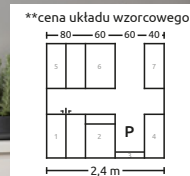

4139,-
2069,-**

20 RAT X **103⁴⁵**
RRSO 0%

matowy ramiakowy front
w stylu skandynawskim

metalowy
uchwyty

Kuchnia Family Line

Front: Edan, kolor: biały canadian
Zapytaj sprzedawcę o inne kuchnie dostępne w promocji.

GWARANCJA
25
lat

*** Dołącz do Programu Gwarancyjnego Black Red White i zyskaj: **25 lat gwarancji na kuchnie Family Line i Senso Kitchens**

25 lat gwarancji jest korzyścią związaną z przystąpieniem do Programu Gwarancyjnego Black Red White i dotyczy wybranych elementów. Aby przystąpić do Programu, należy założyć konto na brw.pl, zapisać się do newslettera podając adres e-mail wykorzystany do założenia konta na brw.pl, zarejestrować paragon w terminie 60 dni od dnia zakupu produktu objętego 25-letnią gwarancją, podać numer fabryczny umieszczony na dowolnym opakowaniu poszczególnych elementów mebli kuchennych. Szczegóły dotyczące uczestnictwa w Programie Gwarancyjnym Black Red White w regulaminie na www.brw.pl/program-gwarancyjny/.