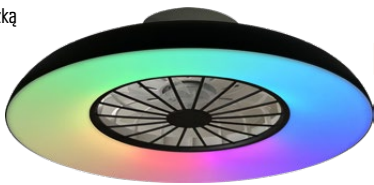

Najniższa cena z 30 dni przed obniżką
we wszystkich sklepach OBI: 299,-

Taniej o 20%

~~299,-~~
239,- kpl.

1