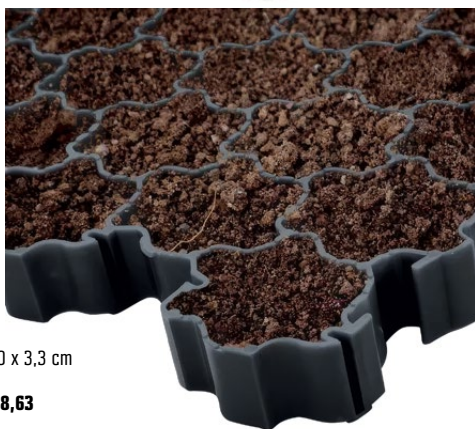

Kratka trawnikowa

kolory: czarny, zielony, wym. 60 x 40 x 3,3 cm
cena za 1 m² = **60,79**
cena za 1 m² z kuponem heyOBI = **48,63**
nr OBI 7165723, 7165731