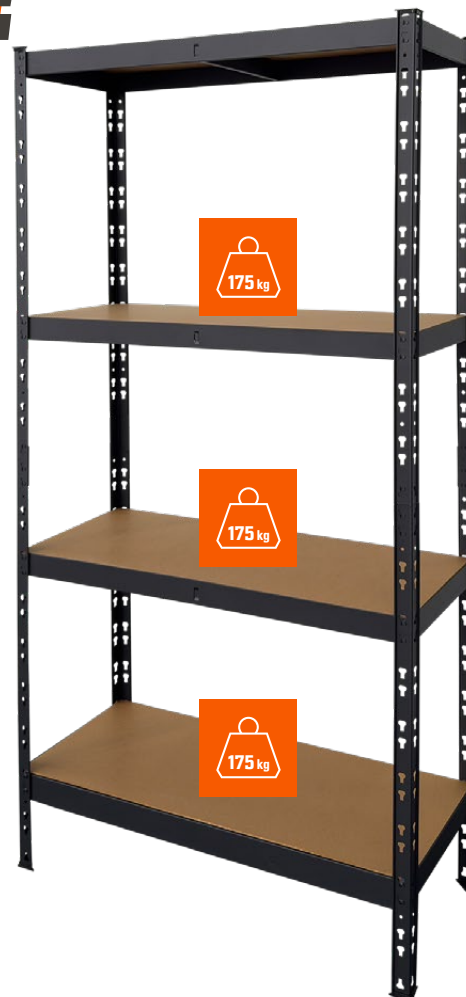

**NASZ HIT!**

**89,99**  
szt.

**Regał metalowy**  
wym. 180 x 90 x 40 cm,  
4 półki MDF, kolor czarny mat,  
udźwig na półkę 175 kg,  
system montażu: wcisk  
nr OBI 7499692  
Dostępny do wyczerpania zapasów.