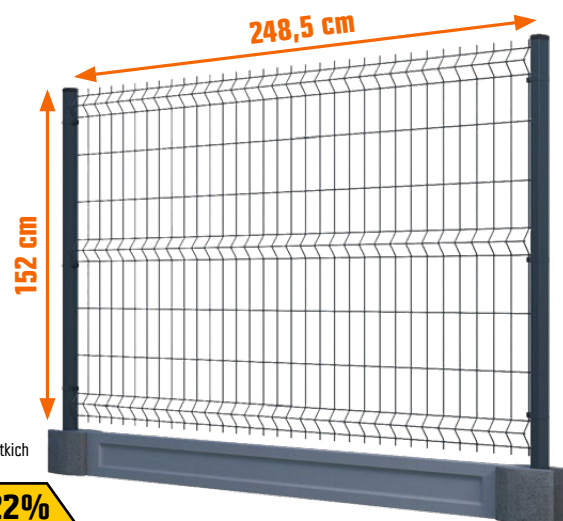

Najniższa cena z 30 dni
przed obniżką we wszystkich
sklepach OBI: 47,99

Taniej o 22%

~~47,99~~
36,99 szt.

Panel ogrodzeniowy

kolor antracyt, gr. drutu 3,2 mm, wym. oczka 8 x 20 cm,
wym. 248,5 x 152 cm
nr OBI 7490576
Cena nie obejmuje: słupków, podmurówki i akcesoriów.

Zaprojektuj ogród

**Umów się
na konsultację online**

OBI