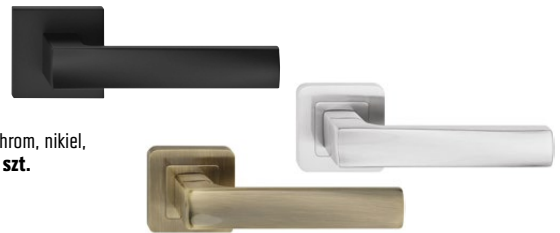

-15% na cały system rynnowy Bryza*

BRYZA®

2 KOLORY
wybierz swój

Najniższa cena z 30 dni przed obniżką we wszystkich sklepach OBI: 20,49

Taniej o 15%

~~20,49~~
17,41 / szt.