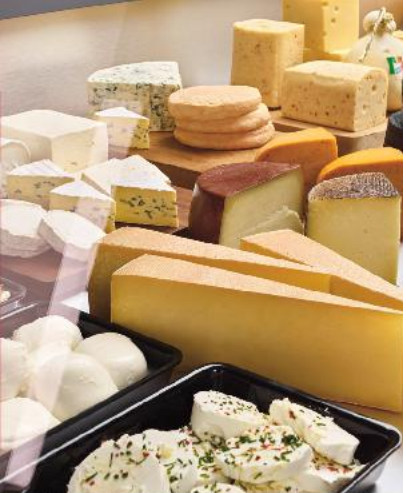

**Ser Castello
Danablu
pleśniowy
100 g**

-42%
cena przed obniżką 6,99
3,99

SPOMLEK
Ser Old Poland
Grand Gouda
100 g

-36%
cena przed obniżką 4,69
2,99

ŚWIEŻOŚĆ JAK W KAUFLANDZIE

- ✓ BOGATY ASORTYMENT SERÓW MIĘKKICH, PÓLTWARDYCH I TWARDYCH
- ✓ WĘDLINY, SERY I GARMAŻERIĘ PAKUJEMY TAKŻE DO POJEMNIKÓW KLIENTÓW

WĘDLINY – STOISKO Z OBSŁUGĄ

SMAKMAK
Galareta z kurczaka,
Galarek wieprzowy
100 g

SUPERCENA
tylko
1,79

CEDROB
Skrzydła
z kurcząt
wędzone
100 g

-25%
cena przed
obniżką 1,99
1,49

GZELLA
Pasztet z borowikami
100 g