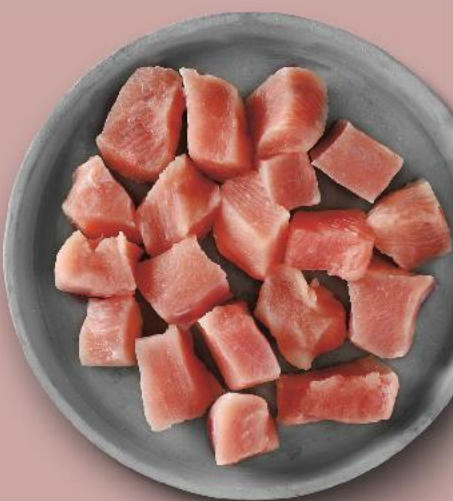

**PRODUKT
POLSKI**

**Polędwiczka
wieprzowa
1 kg**

**Stek z antrykotu
lub z rostbiefu
bez kości
1 kg**

**SUPERCENA
tylko**

49,90

**Mięso na gulasz
z uda indyka
400 g opakowanie
(=1 kg 19,98)**

-20%

cena przed obniżką **9,99**