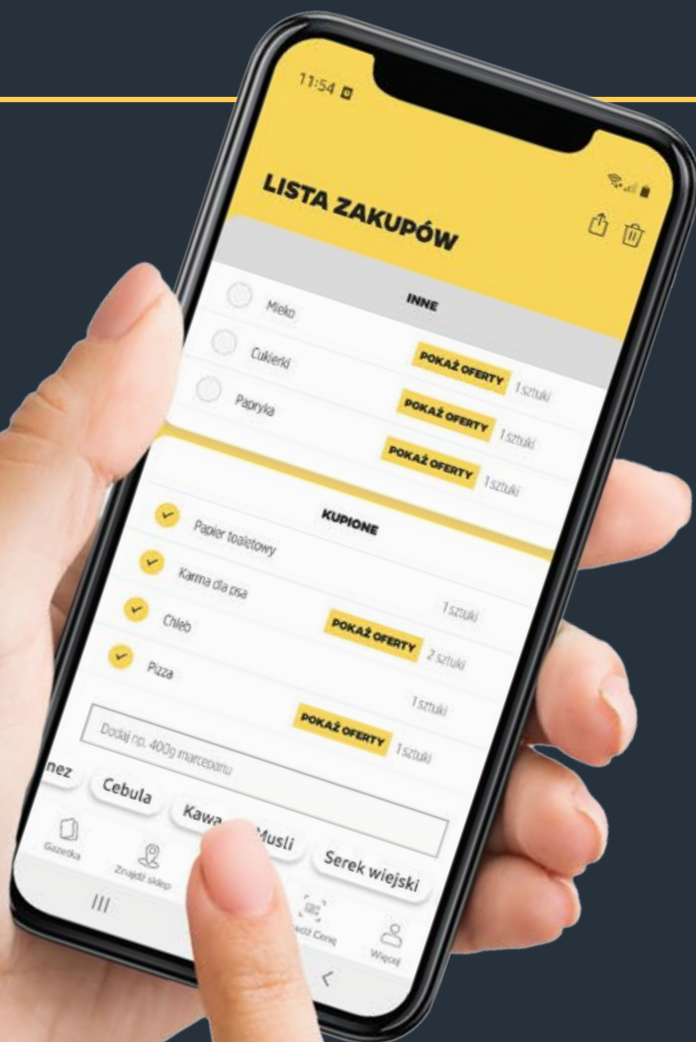

wym. 180×90×40 cm

1 szt.

Najniższa cena z 30 dni przed wprowadzeniem obniżki: 119,00

**nośność
na półkę**

**możliwość
ustawienia
w narożniku**

**półki
o regulowanej
wysokości**

**prosta
konstrukcja
bez potrzeby
używania
śrub**

*Uprzejmie informujemy iż dostępność tych produktów może być ograniczona. Promocje nie łączą się ze sobą. Dotyczy obu produktów na tej stronie

Netto

Oferta handlowa na tydzień 26/26. Ważna od 25.06 do 1.07.2026 r. włącznie lub do wyczerpania zapasów. Daty obowiązywania oferty handlowej na poszczególnych stronach mogą się różnić. Znaki firmowe i towarowe należą do ich właścicieli. Sprzedaż produktów tylko w ilościach detalicznych. Wszystkie ceny w PLN zawierają podatek VAT. Wybrane wizualizacje mogą być stworzone przy użyciu technologii AI. Zapraszamy do Netto!

OD PONIEDZIAŁKU DO SOBOTY

SZUKAJ NOWEJ OFERTY
W NAJBLIŻSZY **PONIEDZIAŁEK**

Netto

**Sprawdź gazetki
ulubionych sieci na stronie**

ding.pl

ROSSMANN