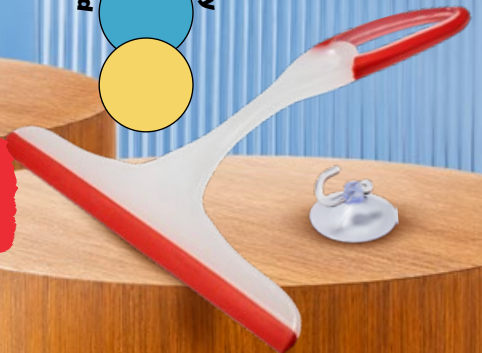

9-

Wąż prysznicowy rozciągliwy
dł. 1,5-2,2 m
1 szt.

ze stali
nierdzewnej
chromowanej

9-

Śluchawka prysznicowa 5-funkcyjna
wym. 24×10 cm
> 5 trybów strumienia
1 szt.

pozostałe wzory

15-

Mata łazienkowa
(różne wzory)
wym. 65×120 cm
1 szt.

9-

Dozownik łazienkowy
(2 rodzaje)
wym. 14×5×18,5 cm
> wykonany ze szkła
i stali nierdzewnej
1 szt.

480 ml

29-

Automatyczny dozownik mydła
wym. 19×10×7 cm
> ze stali nierdzewnej
1 szt.

280 ml

480 ml

CZYSTY

dom

5-

Szczotka kuchenna
(różne kolory)
o 7 cm, dł. 24 cm
1 szt.

pozostałe kolory

5-

Butelka z rozpylaczem
(różne kolory)
1 szt.

pozostałe kolory

500 ml

pozostałe kolory

5-

Ściągaczka z przyssawką
(różne kolory)
wym. 24×22,2 cm
1 kpl.