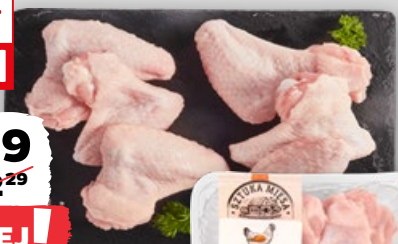

PRODUKT
POLSKI

10⁹⁹
~~12²⁹~~

10% TANIEJ!

Skrzydółka z kurczaka
Sztuka Mięsa
1 kg