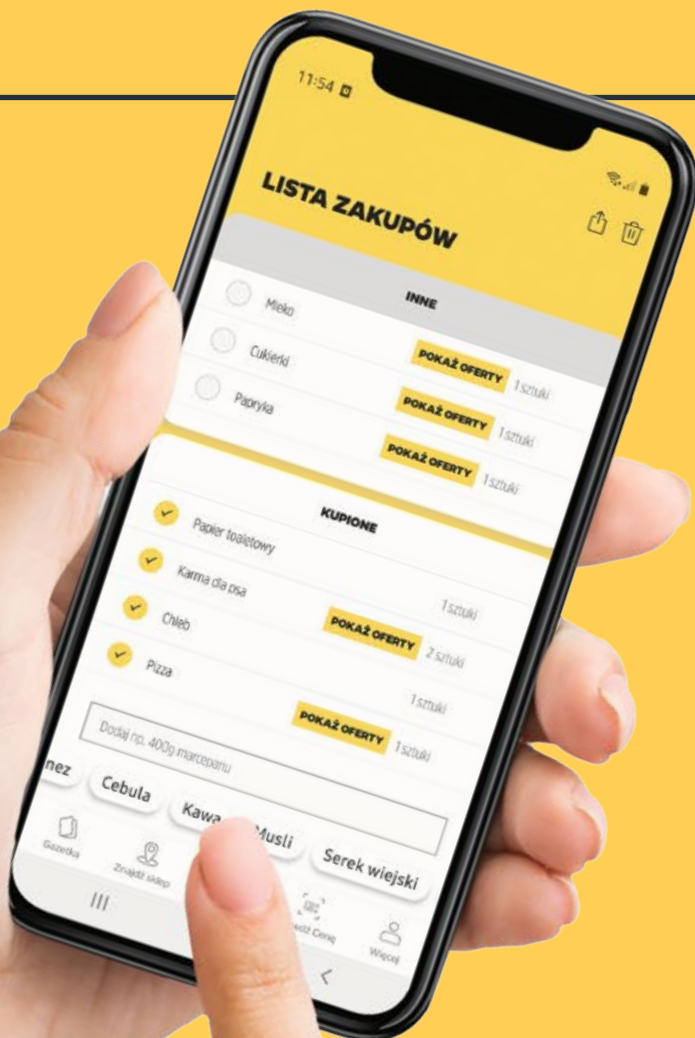

OD CZWARTKU DO ŚRODY

SZUKAJ NOWEJ OFERTY
W NAJBLIŻSZY **CZWARTEK**

Netto