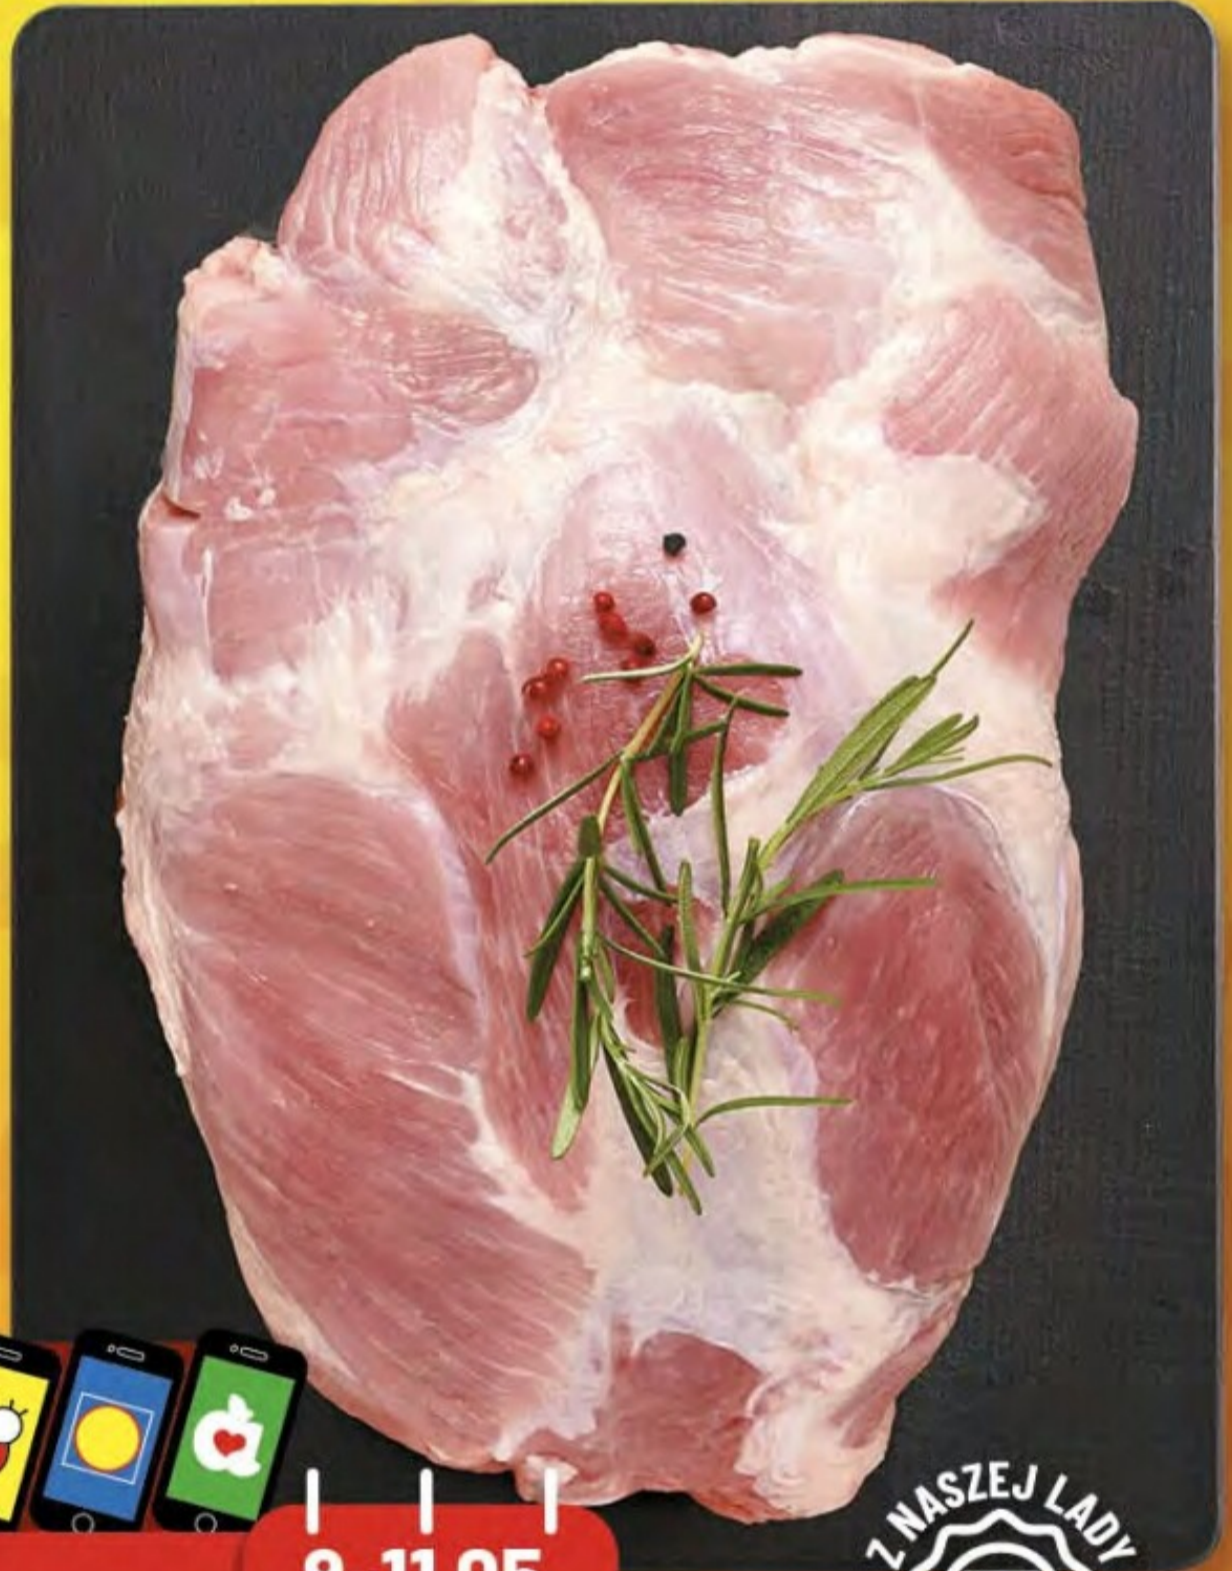

#GRILL
DLA WSZYSTKICH
W DELIKATESACH CENTRUM

Łopatką wieprzową
bez kości

1 kg

limit dzienny 3 kg

Z APLIKACJĄ*
LUB DELIKARTĄ

9-11.05

OD CZWARTKU
DO SOBOTY