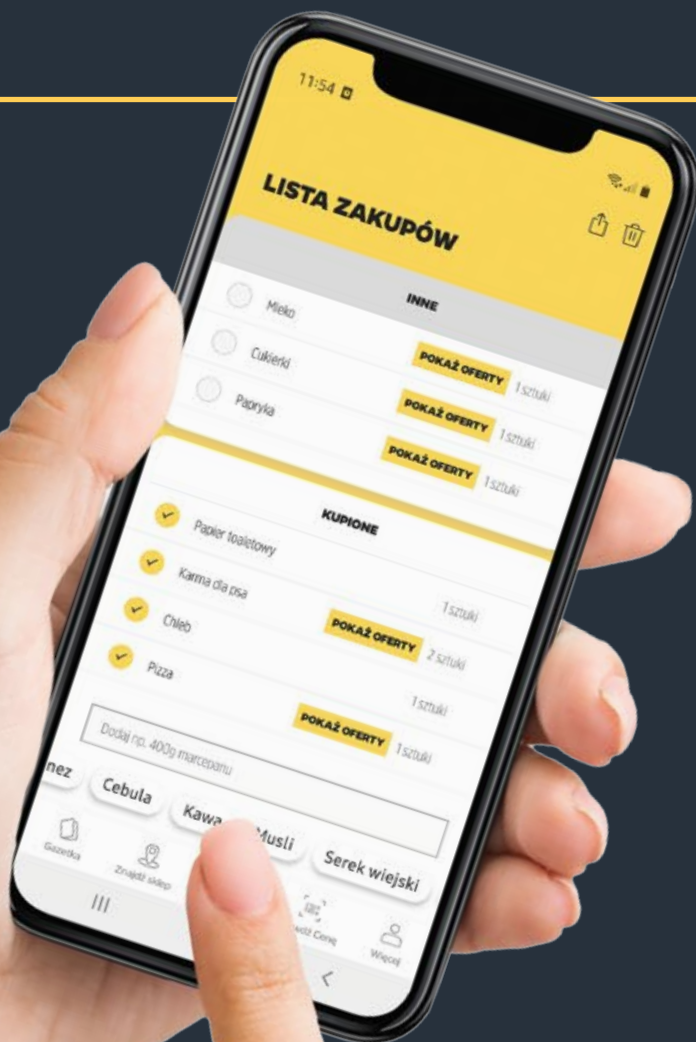

# OD PONIEDZIAŁKU DO SOBOTY

**SZUKAJ** NOWEJ OFERTY  
W NAJBLIŻSZY **PONIEDZIAŁEK**

**Netto**

**Sprawdź gazetki  
ulubionych sieci na stronie**

**[ding.pl](http://ding.pl)**

**ROSSMANN**