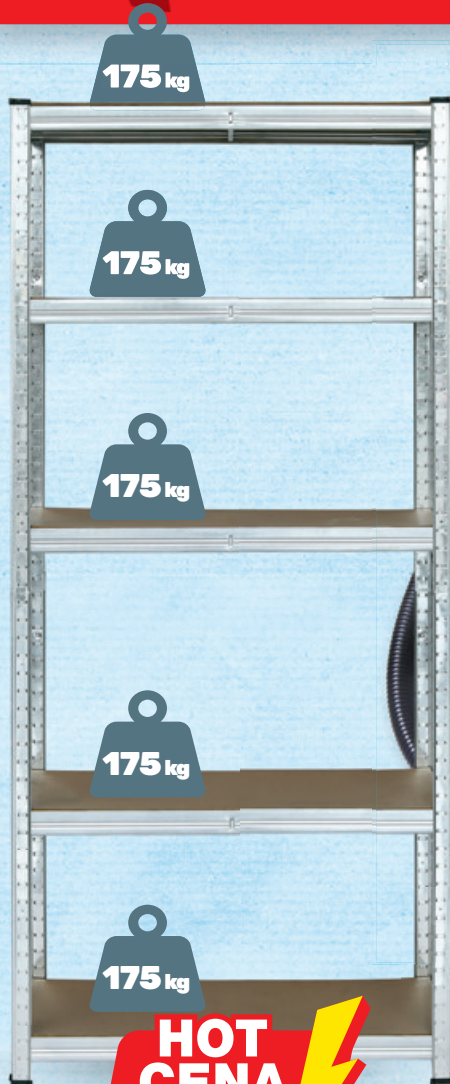

kolor: dąb górski  
rodzaj: prawe/lewe  
wymiary: pełne 80 cm,  
pokojowe 80 cm, łazienkowe 70 cm  
wykończenie: folia finish

**10-14 SIERPANIA**  
**RABAT OBRANIE**

**DO**  
**-50%**

Oferta ważna od 10 do 14 sierpnia 2024 r. lub do wyczerpania asortymentu objętego promocją.  
Lista produktów w danym sklepie Bricomarche dostępna jest w Punkcie Obsługi. Regulamin dostępny jest na [bricomarche.pl](http://bricomarche.pl)

# HOT CENY

TYLKO OD 14 DO 17.08

HOT CENA

69,99

**Lampka Ariel kreślarska**  
kolory: czarny/miedź, czarny/chrom  
gwint: E27  
wym. 16 x 16 x 45 cm

HOT CENA

9,99

**Bidon VERTO**  
poj. 600 ml  
kolory: zielony, granatowy, szary

**HOT CENA**

**89,99**

**Papa w płynie 4 kg**  
różne kolory  
cena za 1 kg = 22,50 zł

**HOT CENA**

**7,99**

**Wiadro BUCKET**  
poj. 20 l  
kolor: czarny

**HOT CENA**

**64,99**

**Regał stalowy ocynkowany**  
5 półek  
wym. 180 x 90 x 40 cm

**HOT CENA**

**149,-**

**Odkurzacz warsztatowy Inox**  
moc: 1200 W  
pojemność zbiornika: 20 l  
do pracy na mokro i sucho

**HOT CENA**

**29,99**