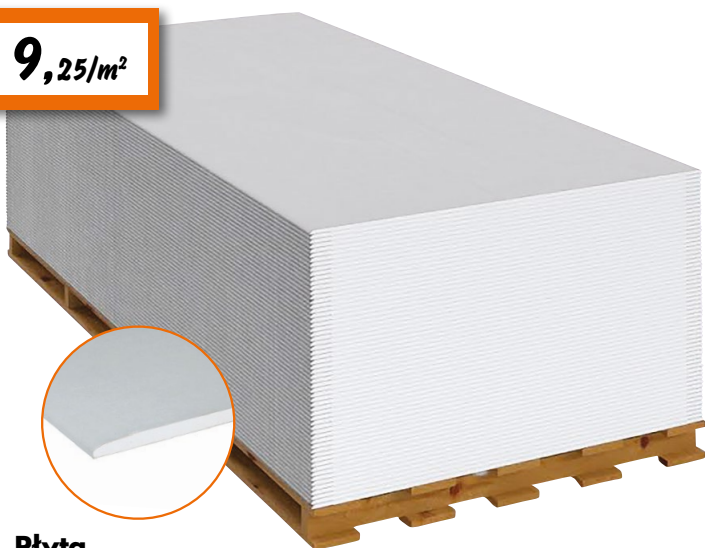

Tynk gipsowy MP 75L
maszynowy, lekki, 25 kg,
cena za 1 kg – **0,99 zł**
nr ref. 20444256

9,25/m²

Płyta gipsowo-kartonowa, standardowa
wym. 1200x2600 mm, grub. 12,5 mm, typ A,
cena za 1 szt. (3,12 m²) – **28,86 zł**
nr ref. 20389201

26,70

BAUMIT