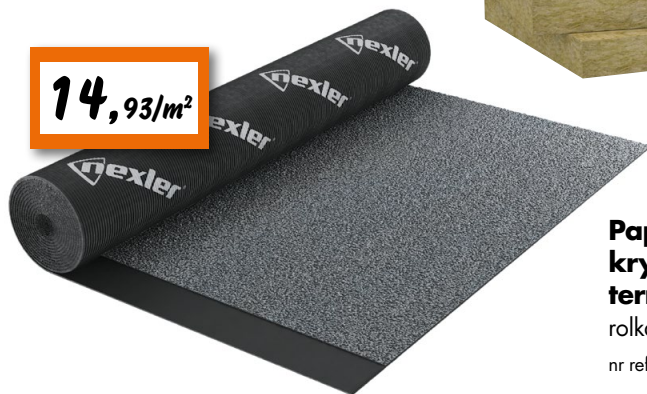

Wetna mineralna Rockslab Sonic, skalna, 10 cm

op. 2,44 m² – 76,00 zł

nr ref. 609413

$\lambda \leq 0,036$ W/mK

14,93/m²

Papa wierzchniego krycia PV250 S52 H, termozgrzewalna

rolka 7,5 m² – 112,00 zł

nr ref. 20900992