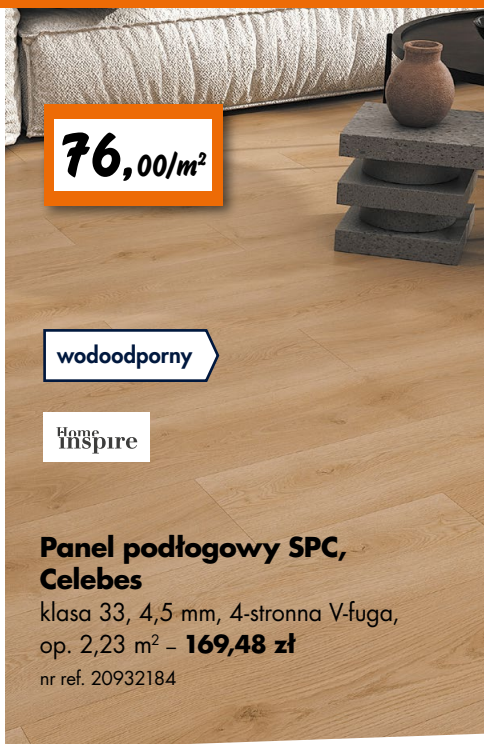

sprawdź
z czarną szybą

Skrzydło bezprzylgowe Etna

pokojowe, wym. 80 cm, lewe, białe
nr ref. 20627383

*Cena nie zawiera klamki i ościeżnicy

429,00*

VOSTER

sprawdź
z czarną szybą

Skrzydło bezprzylgowe Mobi

wodoodporny

Panel podłogowy SPC, dąb oregon

klasa 33, 4 mm, 4-stronna V-fuga, op. 2,196 m² – **133,96 zł**
nr ref. 20728015

76,00/m²

wodoodporny

Home inspire

Panel podłogowy SPC, Celebes

klasa 33, 4,5 mm, 4-stronna V-fuga, op. 2,23 m² – **169,48 zł**
nr ref. 20932184