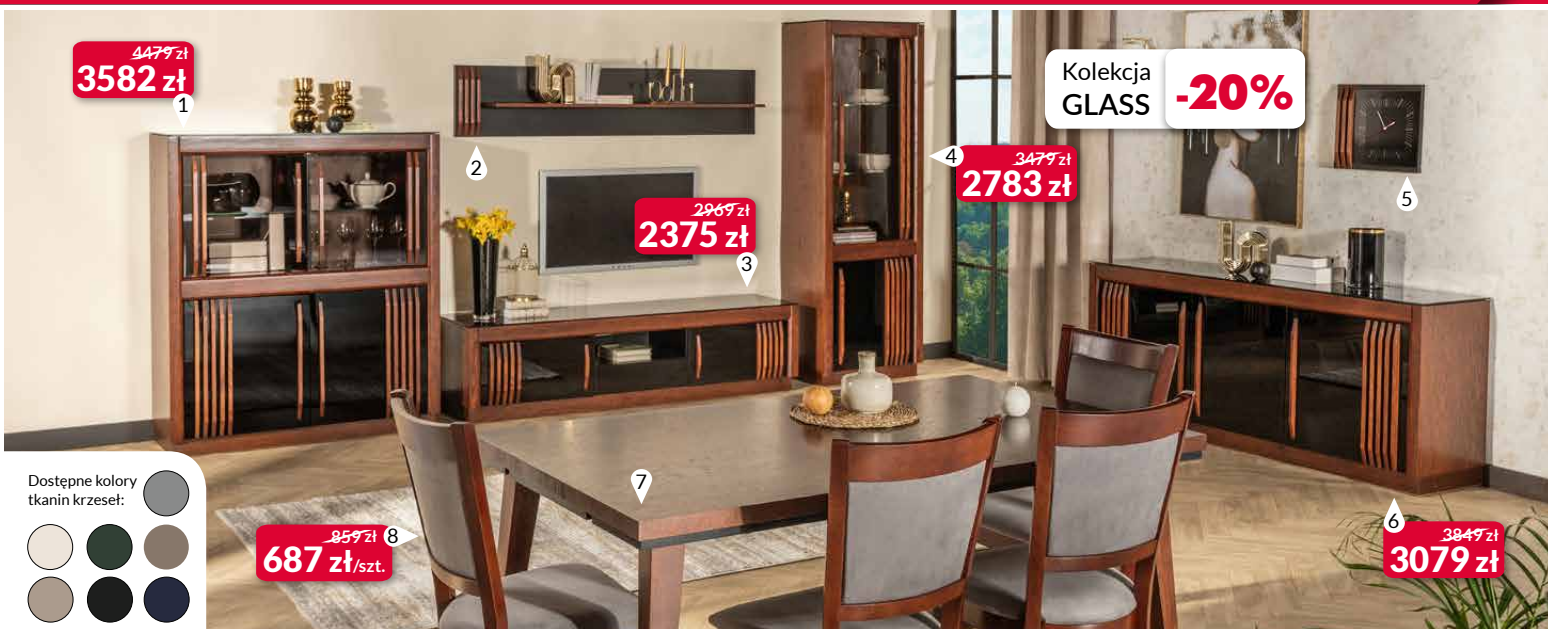

Dostępne kolory tkanin krzesel:

🎵 meble nie wymagają montażu 🌿 ✨ korpus - okleina naturalna, lakier 🪵 blat - szkło lacobel 🪵 fronty - szkło lacobel, lite drewno

Kolekcja GLASS, w promocji kolor: dąb burgundzki/czarny, 1. witryna niska 2W2D, wymiary: 121 x 140 x 45 cm, cena 4479 zł **3582 zł**, 2. półka wisząca duża, wymiary: 170 x 36 x 22 cm, cena 559 zł **447 zł** (wymaga montażu), 3. szafka RTV 2D1S, wymiary: 187 x 48 x 45 cm, cena 2969 zł **2375 zł**, 4. witryna pojedyncza prawa 1W1D, wymiary: 67 x 201 x 45 cm, cena 3479 zł **2783 zł**, 5. zegar pojedynczy, wymiary: 43 x 38 x 5 cm, cena 469 zł **375 zł**, 6. komoda 3D, wymiary: 187 x 78 x 45 cm, cena 3849 zł **3079 zł**, 7. stół rozkładany z dostawkami 160 HG, wymiary: 94 x 75 x 160-260 cm, cena 3379 zł **2703 zł** (wymaga montażu), 8. krzesło, wymiary: 46 x 100 x 55 cm, cena 859 zł **687 zł/szt.**; cena nie zawiera oświetlenia