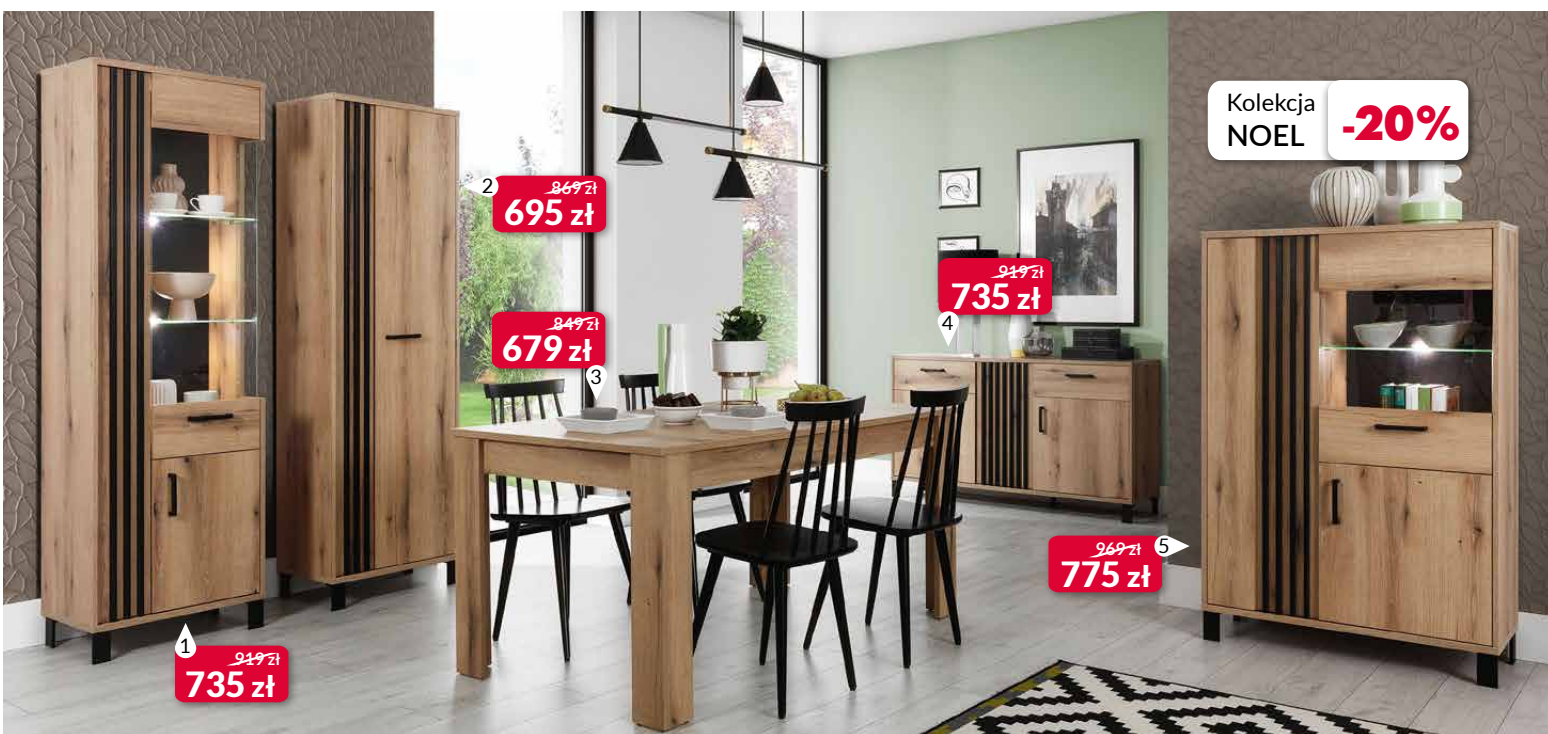

EXLINE

Komplet stolików
FIRMA

~~209 zł~~
179 zł

ZOBACZ
jako
TANIO

Komplet stolików FIRMA, wymiary: Ø 60 x 48 cm, Ø 40 x 40 cm, kolor: jesion naturalny/czarny, cena **179 zł**

Kolekcja
NOEL ~~900 zł~~
735 zł
-20%

1 ~~919 zł~~
735 zł

2 ~~869 zł~~
695 zł

3 ~~849 zł~~
679 zł

4 ~~919 zł~~
735 zł

5 ~~969 zł~~
775 zł

Kolekcja NOEL, kolor: dąb evoke/czarny, 1. witryna prawa 2D1W, wymiary: 58 x 194 x 39 cm, cena ~~919 zł~~ **735 zł**, 2. bielizniarka L/P 2D, wymiary: 58 x 194 x 39 cm, cena ~~869 zł~~ **695 zł**, 3. stół rozkładany, wymiary: 90 x 76,5 x 160-200 cm, cena ~~849 zł~~ **679 zł**, 4. komoda 3D1S, wymiary: 148 x 84 x 39 cm, cena ~~919 zł~~ **735 zł**, 5. witryna 2D1W, wymiary: 88 x 137 x 39 cm, cena ~~969 zł~~ **775 zł**; cena nie zawiera oświetlenia