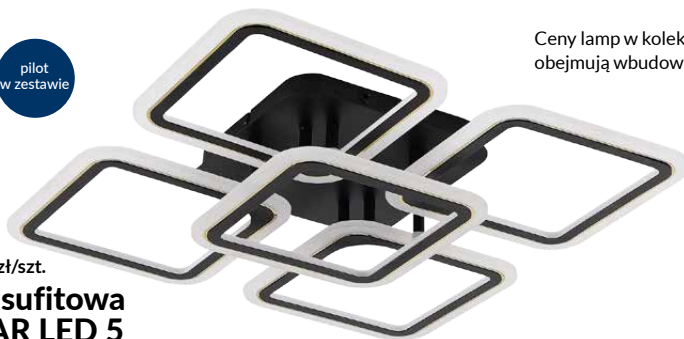

fresh

🛏️ funkcja spania 🛏️ pojemnik na pościel 🛏️ sprężyna falista 🛏️ sprężyna bonell 🛏️ sprężyna kieszeniowa 🛏️ automat do rozkładania

Sofa MARLENE BIS, wymiary: 207 x 100 x 112 cm, pow. spania: 160 x 200 cm, kolor: beżowy (tkanina syntetyczna typ GERRA 15), cena 2959 zł **2299 zł**

EXLINE

zmiana barwy i natężenia światła

pilot w zestawie

zmiana barwy i natężenia światła

pilot w zestawie

~~449 zł~~
249 zł/szt.

Lampa sufitowa STELLAR LED 5

- LED 55 W, 4300 lm
- 56,2 X 56,2 X 10,3 cm
- metal/ tworzywo sztuczne
- kolor: czarno-złoty, biało-srebrny