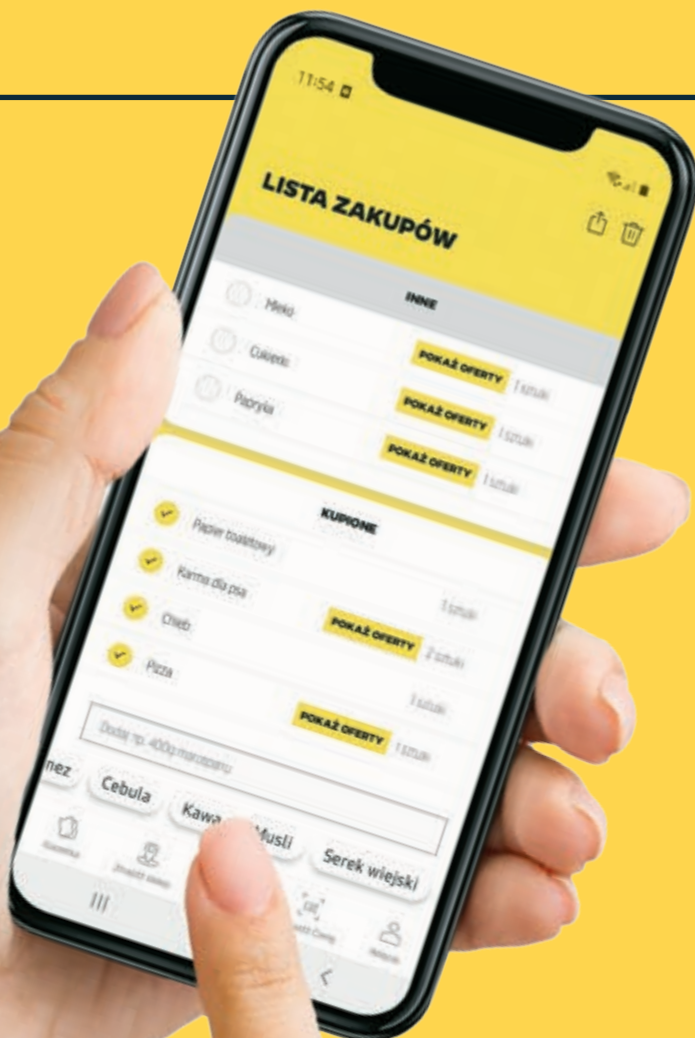

-40%

-40%

-40%

-40%

-40%

-40%

OD CZWARTKU DO ŚRODY

SZUKAJ NOWEJ OFERTY
W NAJBLIŻSZY **CZWARTEK**

Netto 

**Sprawdź gazetki
ulubionych sieci na stronie**

ding.pl

ROSSMANN