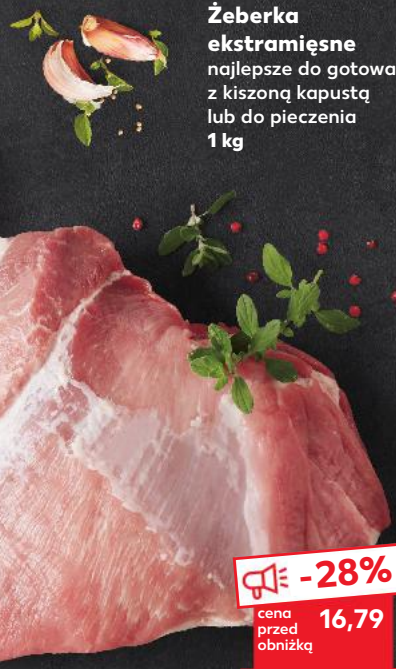

Z KARTA **-19%** Kaufland
Card

16,99

cena bez karty **20,99***

* Cena przed obniżką

Boczek wieprzowy
bez kości,
ze skórą,
do pieczenia
lub
do gotowania
z kapustą
1 kg

Jakość
z naszej
lady

- ✓ mięso ręcznie krojone przez fachowych sprzedawców, którzy chętnie Ci doradzą
- ✓ porcjowane na życzenie
- ✓ kupujesz dokładnie tyle, ile chcesz

Szponder wołowy
krojony,
idealny jako baza
do zup
1 kg

SUPERCENA
tylko
24,99

Żeberka
ekstramięsne
najlepsze do gotowania
z kiszoną kapustą
lub do pieczenia
1 kg

-28%
cena przed obniżką 16,79

11,99

Półdwiczka
wieprzowa
1 kg