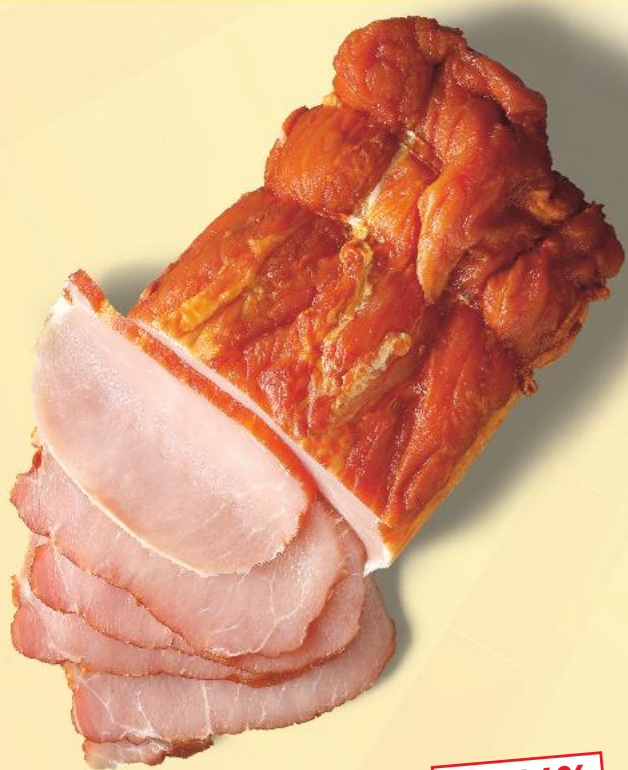

STOISKO
Z OBSŁUGĄ

SŁAWA
Połędwica łososiowa
100 g

-26%
cena przed obniżką 3,39
2,49