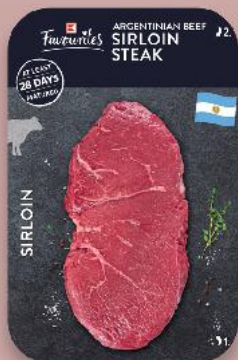

Argentyński rumszyk
1 kg