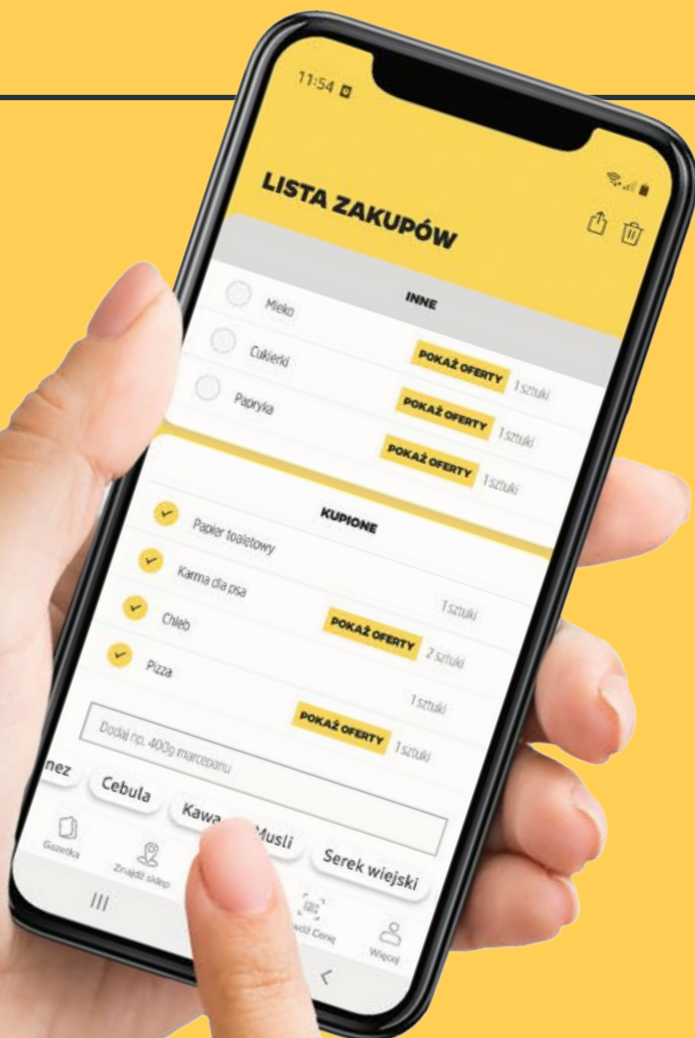

OD CZWARTKU DO ŚRODY

SZUKAJ NOWEJ OFERTY
W NAJBLIŻSZY **CZWARTEK**

Netto 

**Sprawdź gazetki
ulubionych sieci na stronie**

ding.pl

ROSSMANN