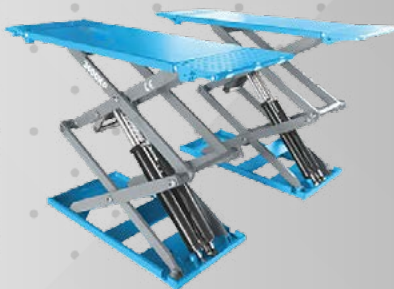

Podnośnik nożycowy podprogowy Bestlift N30WP, naposadzkowy

Prefiks: **BPR**
Indeks: **CR-001-0018**

Nie zawiera kosztów
dostawy i montażu.

11 209 zł netto

10 979 zł netto

Cena specjalna dla ProfiAuto Serwis