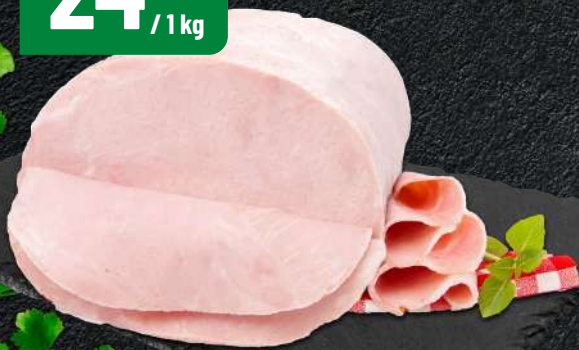

27,99 zł - CENA  
SPRZED PIERWSZEGO  
ZASTOSOWANIA OBNIŻKI

**Salceson królewski  
Rzeźnik Szymon**

1 kg  
cena regularna: 27,99 zł

SUPERCENA

**24<sup>99</sup>**  
/ 1 kg

**Szynka włoska  
Mamma mia**

Madej Wróbel, 1 kg