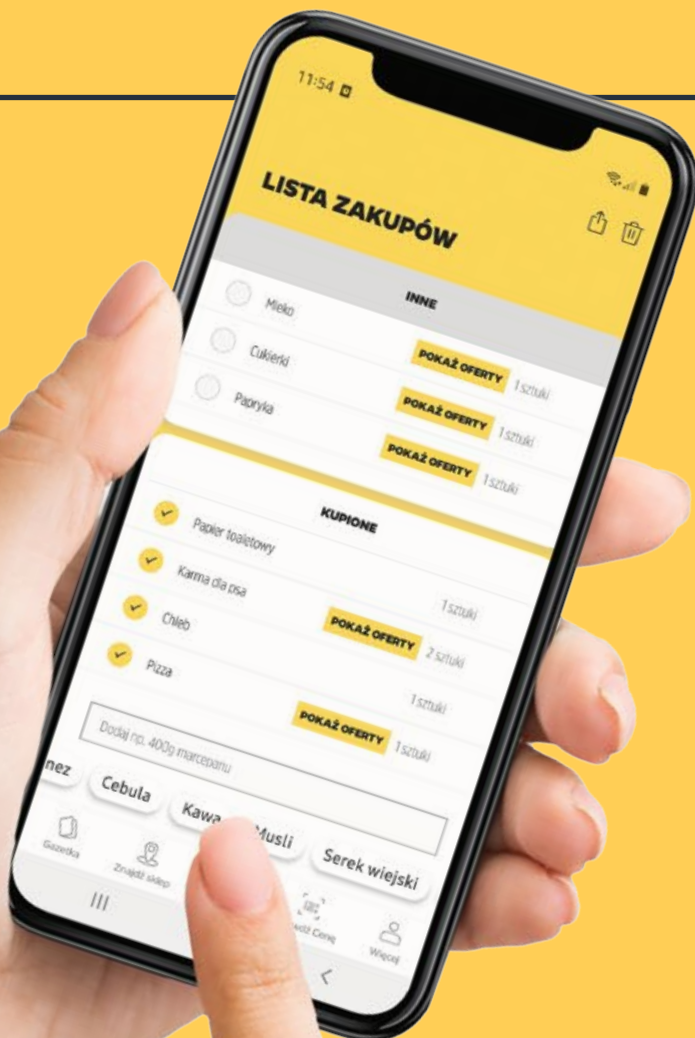

pozostałe kolory

MIKSUJ
DOWOLNIE

Doniczka wisząca

(różne kolory)
wym. 24,5 x 15 x 26,5 cm
1 szt.
Cena regularna: 10,00 za 1 szt.

15-

Lampa solarna LED

o 14 cm
wys. 40,5 cm
1 szt.

IP44

barwa
światła:
ciepła, biała

3 świateł
LED

Netto

Oferta handlowa na tydzień 15/26. Ważna od 7.04 do 11.04.2026 r. włącznie lub do wyczerpania zapasów. Daty obowiązywania oferty handlowej na poszczególnych stronach mogą się różnić. Znaki firmowe i towarowe należą do ich właścicieli. Sprzedaż produktów tylko w ilościach detalicznych. Wszystkie ceny w PLN zawierają podatek VAT. Ceny nie zawierają kaucji za opakowania. Wybrane wizualizacje mogą być stworzone przy użyciu technologii AI. Zapraszamy do Netto!

OD CZWARTKU DO ŚRODY

SZUKAJ NOWEJ OFERTY
W NAJBLIŻSZY **CZWARTEK**

Netto 

**Sprawdź gazetki
ulubionych sieci na stronie**

ding.pl

ROSSMANN