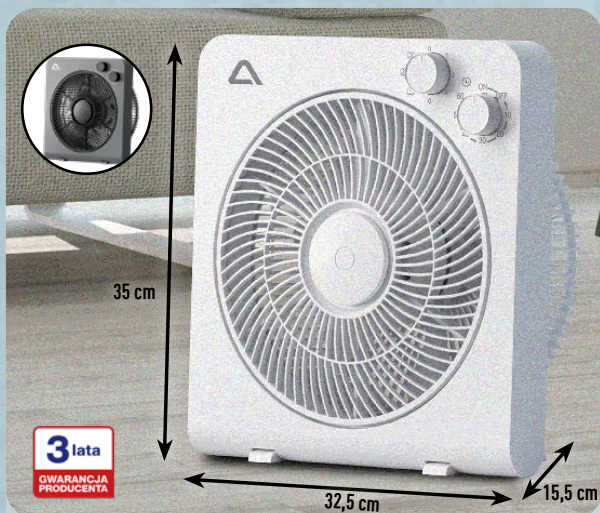

AMBIANO
Wentylator 45 W

Sztuka
3 poziomy prędkości;
różne kolory

79,99