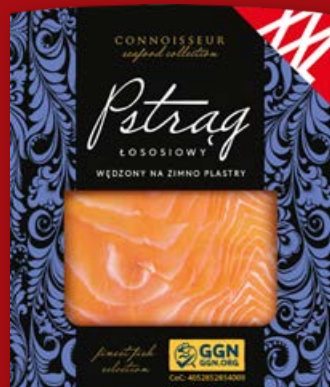

100 g
4,79

SEAMOR RYBY
JAK Z NADMORSKIEJ WĘDZARNI
Trewal wędzony na gorąco, porcja
100 g
1 kg = 47,90

Pstrąg wędzony
na zimno,
plastry, XXL
150 g
100 g = 10,66

Aż 150 g
15,99