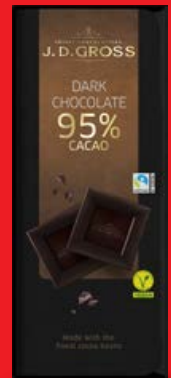

Nowość

10,99

FIN CARRÉ

**Biała czekolada
z ciasteczkami Neo**

100 g