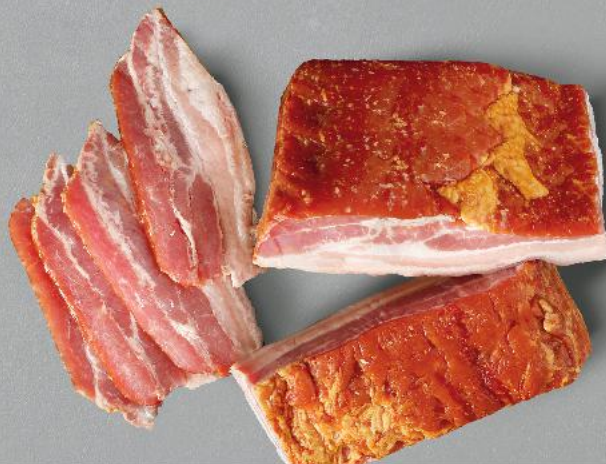

ŚWIEŻOŚĆ I SMAK: WYBÓR WĘDLIN!

INDYKPOL
Pierś
wędzona
100 g

~~3,99~~ -25%

cena sprzed pierwszej obniżki 3,99

2,99

WĘDLINY
- STOISKO Z OBSŁUGĄ

~~4,29~~ -37%

cena sprzed pierwszej obniżki 4,29

2,69

~~4,49~~ -33%

cena sprzed pierwszej obniżki 4,49

2,99

KABANOS
Kielbasa wiejska
pieczona
100 g

MAZURY
Szyńka
staropolska
100 g

~~3,69~~ -27%

cena sprzed pierwszej obniżki 3,69

2,69

KABANOS
Schab śnieżny
100 g

WYBRANE PRODUKTY
W PROMOCJI

NAWET DO

-37%

OSZCZĘDNOŚCI

~~2,49~~ -20%

cena sprzed pierwszej obniżki 2,49

1,99

DOBROWOLSCY
Kielbasa
parówkowa
100 g

~~2,49~~ -20%

cena sprzed pierwszej obniżki 2,49

1,99

MORLINY
Kielbasa zwyczajna
100 g

~~3,59~~ -16%

cena sprzed pierwszej obniżki 3,59

2,99

**MADEJ
WRÓBEL**
Frankfurterki
surowe, wędzone
100 g

SOKOŁÓW
Boczek
surowy, wędzony
100 g

~~3,19~~ -21%

cena sprzed pierwszej obniżki 3,19

2,49