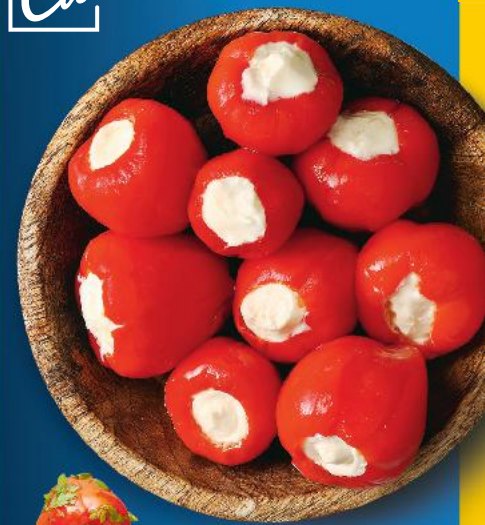

WYBRANE PRODUKTY
W PROMOCJI

NAWET DO

-58%

TANIEJ

20.07.2024 r.

STOISKO
Z OBSŁUGĄ

MLEKPOL
Ser Morski
100 g

SUPERCENA

tylko

1,99

**Jaja z chowu
ściółkowego**
klasa M
10 sztuk opakowanie

(z kartą = 1 szt. 0,50)
(bez karty = 1 szt. 0,70)

**PRODUKT
POLSKI**

Kaufland
Card

Z KARTĄ **-41%** do 2 opak.

4,99*
/opak.

cena bez karty
lub powyżej
2 opak. z kartą **6,99**

* Cena wyłącznie na pierwszy
paragon dziennie.
Cena sprzed
pierwszej obniżki **8,47**

Kaufland
Card

STOISKO
Z OBSŁUGĄ

Śładkie papryczki
z serkiem
100 g

Z KARTĄ **-46%**

3,99

cena
bez karty **5,99**

Cena sprzed
pierwszej obniżki **7,49**

Kaufland
Card

LUMIKO
Masło ekstra
z Łukowa
200 g opakowanie

(przy 3 szt.
z kartą = 100 g 2,00)
(bez karty = 100 g 3,00)

* Oferta poza stałym asortymentem, dostępna wyłącznie
do wyczerpania zapasów. Limit 3 szt. na paragon

**KUP
2+1
GRATIS**

Z KARTĄ
TYLKO **-46%**

przy zakupie 3 szt.

3,99*
/szt.

cena
bez karty **5,99**