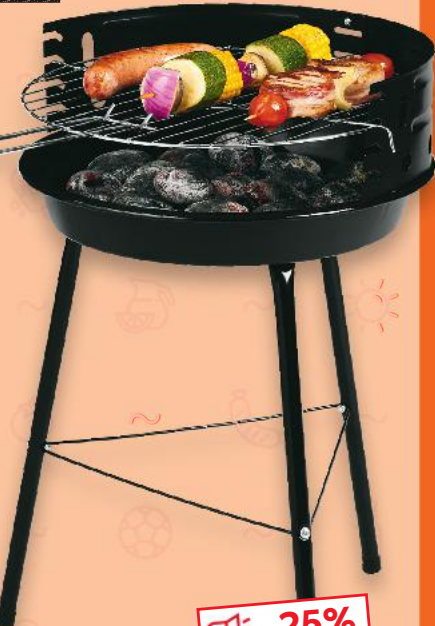

**SUPERCENA**  
tylko  
**3,99**

**COUNTRY Side**  
**Let's BBQ**

śr. 33 cm  
 wym. 38 x 32,5 x 54 cm

**Grill Kansas**  
okrągły  
emaliowana misa  
paleniskowa  
z 4-stopniową  
regulacją wysokości

**-25%**  
najniższa  
cena z 30  
dni przed obniżką  
**29,99**  
39,99