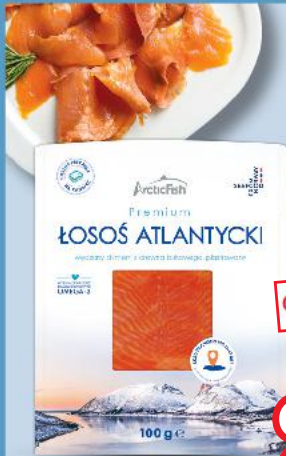

ARCTIC FISH
Łosoś
atlantyczny
wędzony,
w plastrach
100 g
opakowanie
(=1 kg 99,90)

-28%
cena sprzed pierwszej obniżki **13,99**
9,99