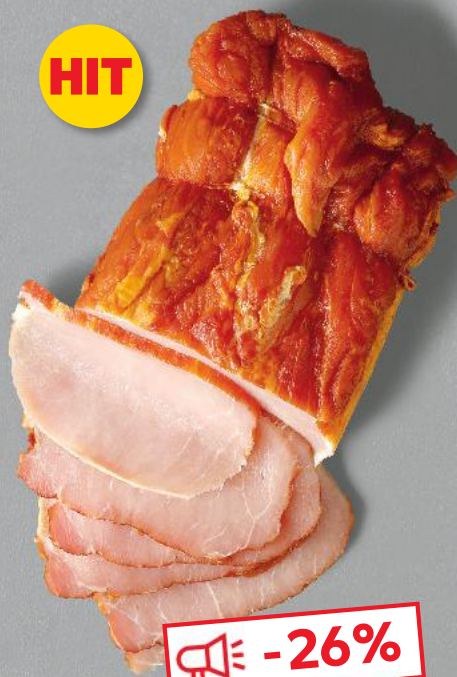

**-42%**  
cena sprzed  
pierwszej obniżki  
**5,19**  
**2,99**

WYBRANE PRODUKTY  
W PROMOCJI  
NAWET DO  
**-42%**  
**TANIEJ**

**MORLINY**  
Boczek wędzony  
parzony  
100 g

**-29%**  
cena sprzed  
pierwszej obniżki  
**3,39**  
**2,39**