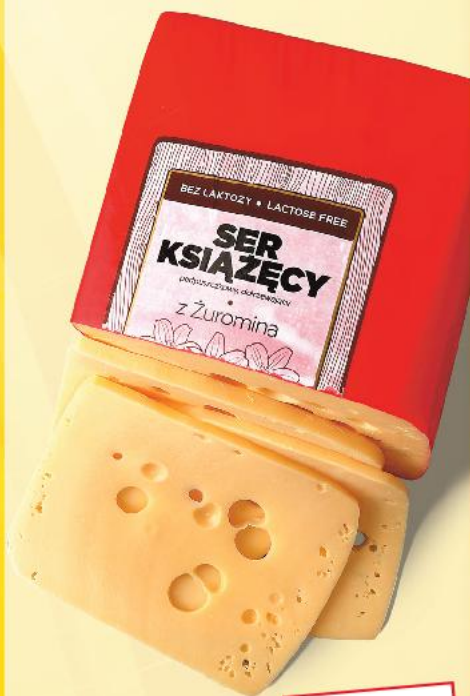

WYBRANE PRODUKTY
W PROMOCJI

NAWET DO

-50%

TANIEJ

15.02.2025 r.

STOISKO
Z OBSŁUGĄ

SIERPC
Ser Książęcy
100 g

SUPERCENA
tylko
2,49

od **-30%**
od ceny sprzed obniżki

WSZYSTKIE
KIEŁBASY
Z NASZEJ LADY

Uwaga! Nie łączymy ofert! Zdjęcia poglądowe.

Card Tylko z kartą

TRZECI
NAJTAŃSZY PRODUKT
100%
TANIEJ

MIESZAJ
DOWOLNIE

Dotyczy masła
Polmlek, Łaciate, Mlekovita,
Łowicz i Mlepol