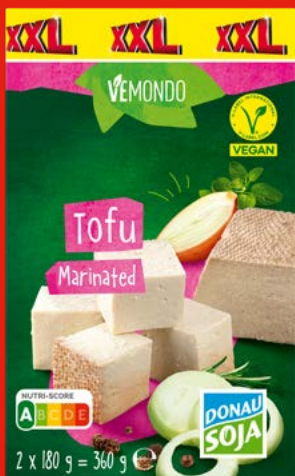

18,99

CHEF SELECT  
**Lasagne, XXL**  
1,15 kg/1 opak.  
(16,51 zł/1 kg)

**OD PONIEDZIAŁKU,  
13.05**

**2 x 180 g**

**6,99**

**VEMONDO  
Tofu, XXL**  
2 x 180 g/1 opak.  
(19,42 zł/1 kg)  
różne rodzaje

**XXL, XXL, XXL, XXL, XXL, XXL, XXL, XXL, XXL, XXL**