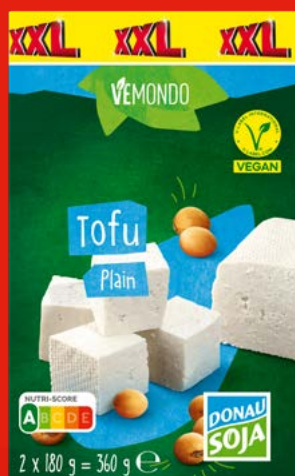

18,99

CHEF SELECT  
**Lasagne, XXL**  
1,15 kg/1 opak.  
(16,51 zł/1 kg)

**OD PONIEDZIAŁKU,  
13.05**

**2 x 180 g**

**6,99**

**VEMONDO  
Tofu, XXL**  
2 x 180 g/1 opak.  
(19,42 zł/1 kg)  
różne rodzaje

**XXL, XXL, XXL, XXL, XXL, XXL, XXL, XXL, XXL, XXL**