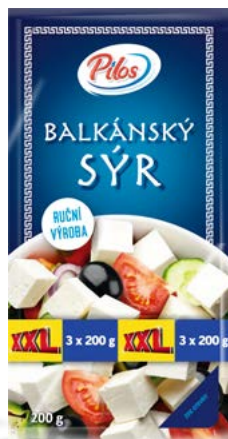

3 x 200 g

18,99

PIŁOS

Ser sałatkowy, XXL

3 x 200 g/1 opak.

(31,65 zł/1 kg)