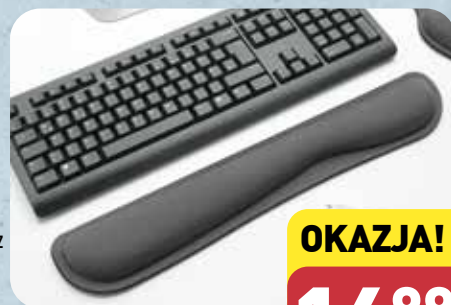

**SUPER
CENA**

24⁹⁹

HOME CREATION
Filcowy organizier
na biurko

Sztuka

do wyboru:

- organizier z trzema przegródkami o wymiarach 15 × 15 × 15 cm
- organizier z dwiema przegródkami o wymiarach 18,5 × 18,5 × 5 cm
- pojemnik na akcesoria biurowe o wymiarach 22,5 × 22,5 × 24,5 cm

OKAZJA!

15⁹⁹

MAGINON
Okulary powiększające LED
Para

5 nasadek z powiększeniem 1-3,5× (współczynnik powiększenia 2-4,5); soczewki ze szkła akrylowego; 3 diody LED

**SUPER
CENA**

44⁹⁹

3 lata
GWARANCJA
PRODUKENTA

ANTYPOŚLIZGOWY
SPÓD

expertiz

EXPERTIZ
Podkładka pod mysz
Sztuka

do wyboru:

- podkładka z wypustką na nadgarstek – wymiary: 22,8 × 25,4 × 2,4 cm
- podkładka przed klawiaturę – wymiary: 43,8 × 8,3 × 2,15 cm