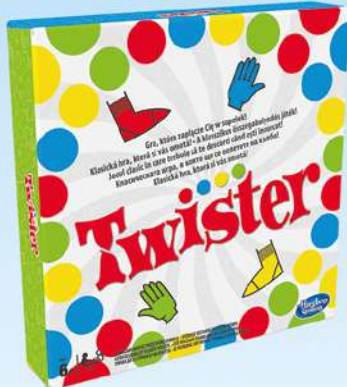

Gra planszowa Monopoly Junior

Kod produktu: 54796706

Hasbro Gaming

2+ wiek
2 6+

2-8 wiek
2 6+

2 wiek
2 6+

79⁹⁹

Gra zręcznościowa Twister