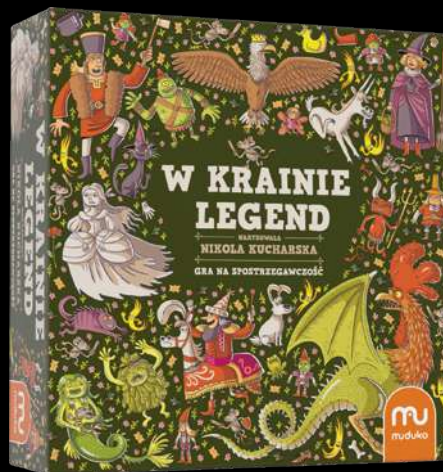

poznaj wszystkie produkty dostępne na empik.com

Dzień Mamy i Dzień Dziecka

Inspiracje prezentowe dostępne
na empik.com i w aplikacji empik

1-18
wiek
5+

42⁹⁹

43⁹⁹

Gra na spostrzegawczość
W krainie baśni; W krainie legend