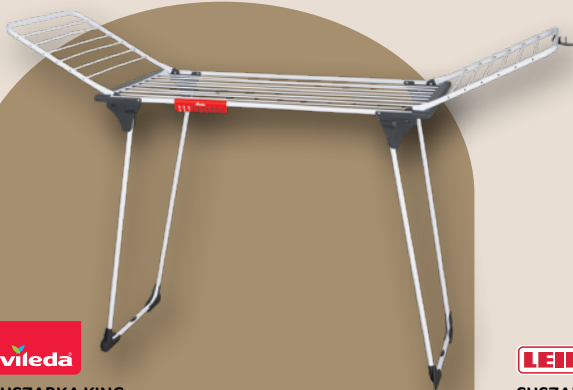

925953

69⁹⁰
1 kompl.
z VAT 85.98

RĘCZNIK RAVENNA 70 x 140 CM ZWOLTEX
• 100% bawełna
• dostępny również w rozmiarze 50 x 90 cm

34461

19⁹⁰
1 szt.
z VAT 24.48

Home & Deco

Pranie i prasowanie

vileda